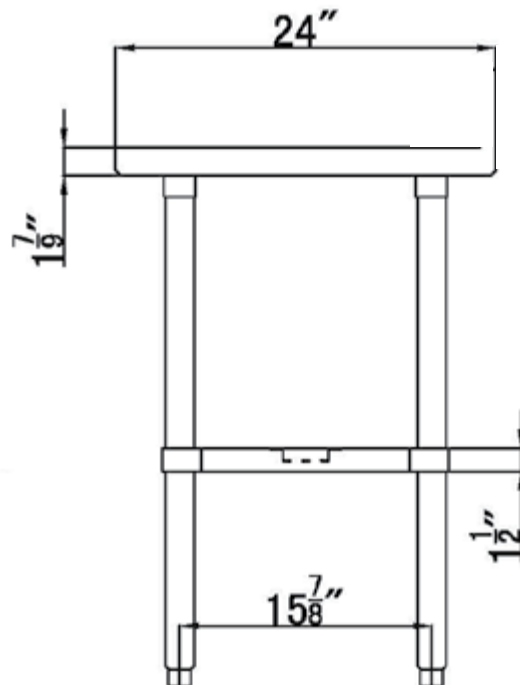

24" x 72" INOXIDABLE TABLE DE TRAVAIL DSST-2472-SS

CARACTÉRISTIQUES

- ✓ Faite avec de l'acier inoxydable de calibre 18, grade 430
- ✓ Dimensions : 24" x 72" x 34"
- ✓ Étagère inférieure assortie inclus
- ✓ Design démontable: facile à assembler
- ✓ Capacité de chargement:
haut: 330lbs bas: 110lbs

ACCESSOIRES OPTIONNELS

- ✓ Kit barres de renforcement
- ✓ Tablette en acier inoxydable
- ✓ Tiroir en acier inoxydable simple ou double
- ✓ Ensemble de roulettes pivotantes, 2 régulières + 2 avec frein
- ✓ Pattes réglable en acier inoxydable (max 2" pour une hauteur totale de 36")
- ✓ Tablette double