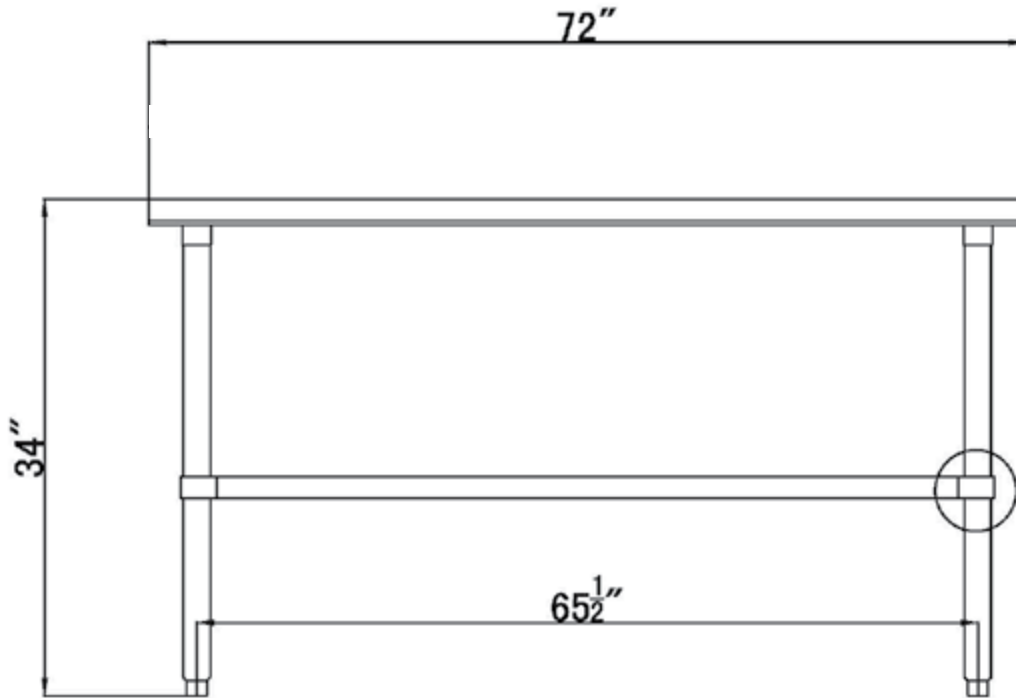

24" x 72" INOXIDABLE TABLE DE TRAVAIL DSST-2472-SS

CARACTÉRISTIQUES

- ✓ Faite avec de l'acier inoxydable de calibre 18, grade 430
- ✓ Dimensions : 24" x 72" x 34"
- ✓ Étagère inférieure assortie inclus
- ✓ Design démontable: facile à assembler
- ✓ Capacité de chargement:
haut: 330lbs bas: 110lbs

ACCESSOIRES OPTIONNELS

- ✓ Kit barres de renforcement
- ✓ Tablette en acier inoxydable
- ✓ Tiroir en acier inoxydable simple ou double
- ✓ Ensemble de roulettes pivotantes, 2 régulières + 2 avec frein
- ✓ Pattes réglable en acier inoxydable (max 2" pour une hauteur totale de 36")
- ✓ Tablette double