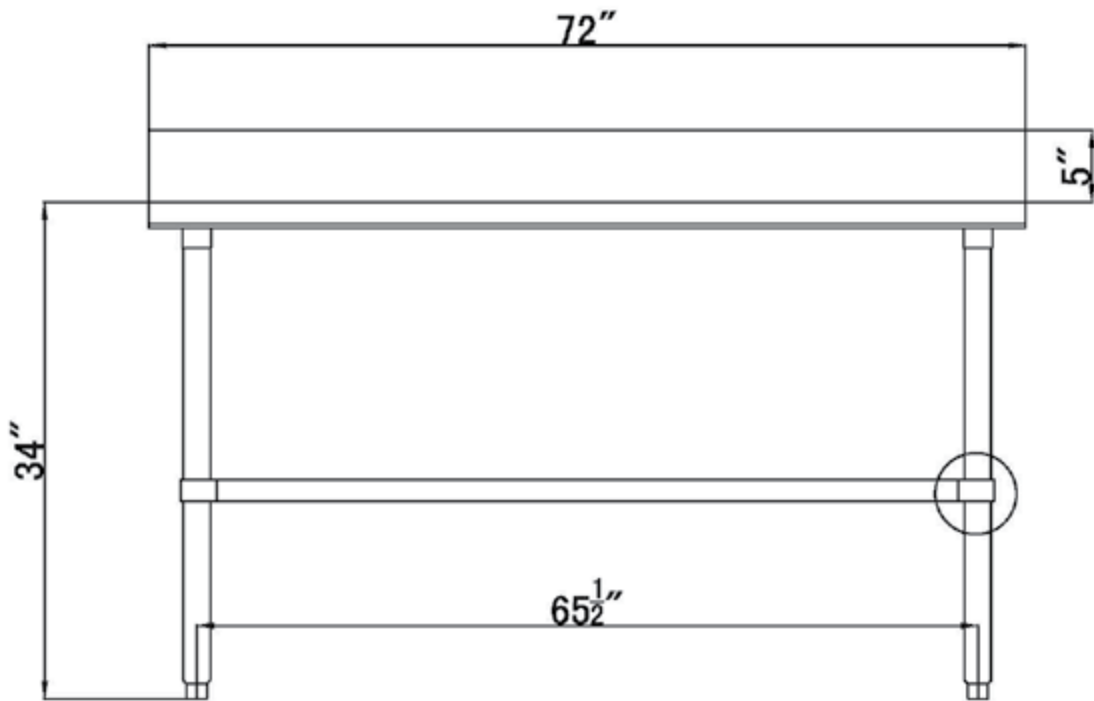

24" x 72" INOXIDABLE TABLE DE TRAVAIL DSST-2472-BKSS

CARACTÉRISTIQUES

- ✓ Faite avec de l'acier inoxydable de calibre 18, grade 424
- ✓ Dimensions : 24" x 72" x 34" avec dossieret 5"
- ✓ Étagère inférieure assortie inclus
- ✓ Design démontable: facile à assembler
- ✓ Capacité de chargement:
haut: 324lbs bas: 110lbs

ACCESSOIRES OPTIONNELS

- ✓ Kit barres de renforcement
- ✓ Tablette en acier inoxydable
- ✓ Tiroir en acier inoxydable simple ou double
- ✓ Ensemble de roulettes pivotantes, 2 régulières + 2 avec frein
- ✓ Pattes réglable en acier inoxydable (max 2" pour une hauteur totale de 36")
- ✓ Tablette double