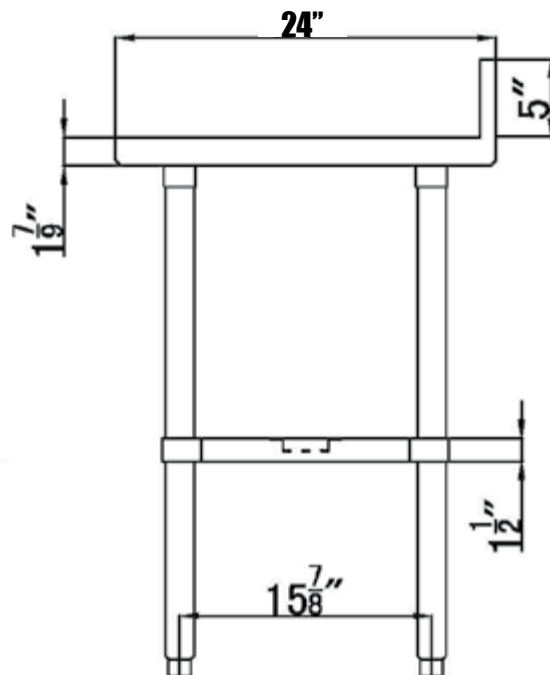

24" x 72" INOXIDABLE TABLE DE TRAVAIL DSST-2472-BKSS

CARACTÉRISTIQUES

- ✓ Faite avec de l'acier inoxydable de calibre 18, grade 424
- ✓ Dimensions : 24" x 72" x 34" avec dossieret 5"
- ✓ Étagère inférieure assortie inclus
- ✓ Design démontable: facile à assembler
- ✓ Capacité de chargement:
haut: 324lbs bas: 110lbs

ACCESSOIRES OPTIONNELS

- ✓ Kit barres de renforcement
- ✓ Tablette en acier inoxydable
- ✓ Tiroir en acier inoxydable simple ou double
- ✓ Ensemble de roulettes pivotantes, 2 régulières + 2 avec frein
- ✓ Pattes réglable en acier inoxydable (max 2" pour une hauteur totale de 36")
- ✓ Tablette double