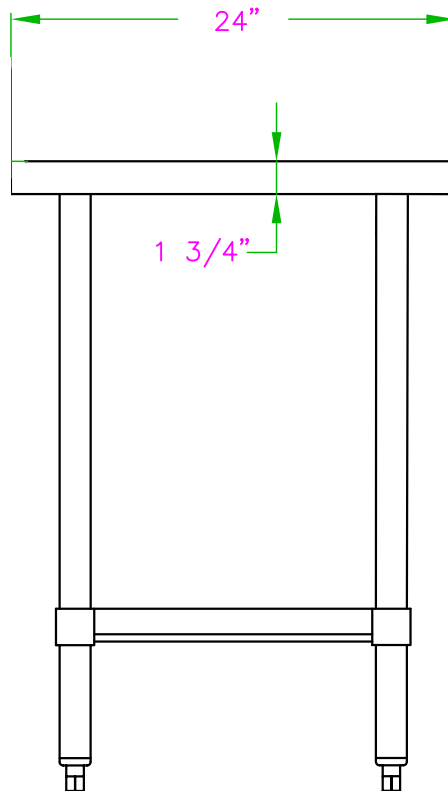

24" x 60" INOXIDABLE TABLE DE TRAVAIL DSST-2460-SS

CARACTÉRISTIQUES

- ✓ Faite avec de l'acier inoxydable de calibre 18, grade 430
- ✓ Dimensions : 24" x 60" x 34"
- ✓ Étagère inférieure assortie incluse
- ✓ Design démontable: facile à assembler
- ✓ Capacité de chargement:
haut: 330lbs bas: 110lbs

ACCESSOIRES OPTIONNELS

- ✓ Kit barres de renforcement
- ✓ Tablette en acier inoxydable
- ✓ Tiroir en acier inoxydable simple ou double
- ✓ Ensemble de roulettes pivotantes, 2 régulières + 2 avec frein
- ✓ Pattes réglable en acier inoxydable (max 2" pour une hauteur totale de 36")
- ✓ Tablette double