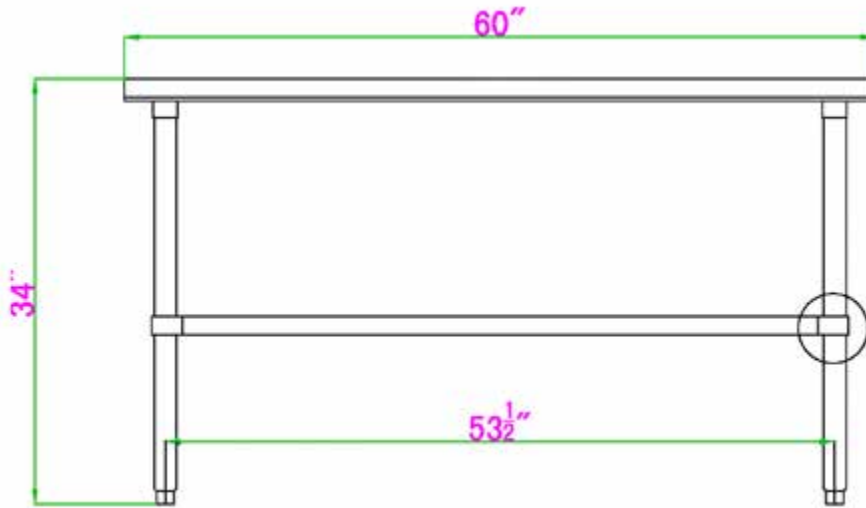

24" x 60" INOXIDABLE TABLE DE TRAVAIL DSST-2460-SS

CARACTÉRISTIQUES

- ✓ Faite avec de l'acier inoxydable de calibre 18, grade 430
- ✓ Dimensions : 24" x 60" x 34"
- ✓ Étagère inférieure assortie incluse
- ✓ Design démontable: facile à assembler
- ✓ Capacité de chargement:
haut: 330lbs bas: 110lbs

ACCESSOIRES OPTIONNELS

- ✓ Kit barres de renforcement
- ✓ Tablette en acier inoxydable
- ✓ Tiroir en acier inoxydable simple ou double
- ✓ Ensemble de roulettes pivotantes, 2 régulières + 2 avec frein
- ✓ Pattes réglable en acier inoxydable (max 2" pour une hauteur totale de 36")
- ✓ Tablette double