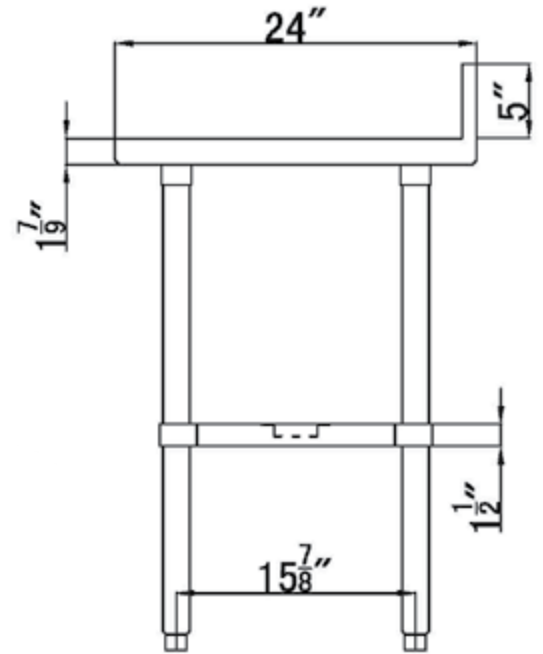

### CARACTÉRISTIQUES

- ✓ Faite avec de l'acier inoxydable de calibre 18, grade 430
- ✓ Dimensions : 24" x 60" x 34" avec dossier 5"
- ✓ Étagère inférieure de 15<sup>7/8</sup>" x 53<sup>1/2</sup>" x 1<sup>5/8</sup>" inclus
- ✓ Capacité de chargement: haut: 330lbs bas: 110lbs
- ✓ Design démontable: facile à assembler
- ✓ Dimensions du colis 62" x 28" x 9"

### ACCESSOIRES OPTIONNELS

- ✓ Kit barres de renforcement
- ✓ Tablette en acier inoxydable
- ✓ Tiroir inox simple ou double
- ✓ Ensemble de roulettes pivotantes, 2 régulières + 2 avec frein
- ✓ Pattes réglable en acier inoxydable (max 2" pour une hauteur totale de 36")
- ✓ Tablette double