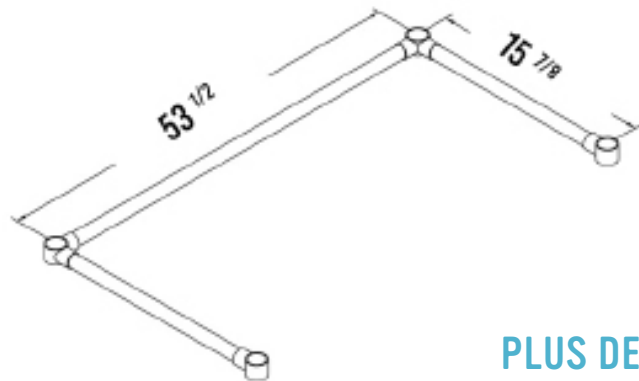

### CARACTÉRISTIQUES

- ✓ Faite avec de l'acier inoxydable de calibre 18, grade 430
- ✓ Dimensions : 24" x 60" x 34" avec dossier 5"
- ✓ Étagère inférieure de 15<sup>7/8</sup>" x 53<sup>1/2</sup>" x 1<sup>5/8</sup>" inclus
- ✓ Capacité de chargement: haut: 330lbs bas: 110lbs
- ✓ Design démontable: facile à assembler
- ✓ Dimensions du colis 62" x 28" x 9"

### ACCESSOIRES OPTIONNELS

- ✓ Kit barres de renforcement
- ✓ Tablette en acier inoxydable
- ✓ Tiroir inox simple ou double
- ✓ Ensemble de roulettes pivotantes, 2 régulières + 2 avec frein
- ✓ Pattes réglable en acier inoxydable (max 2" pour une hauteur totale de 36")
- ✓ Tablette double