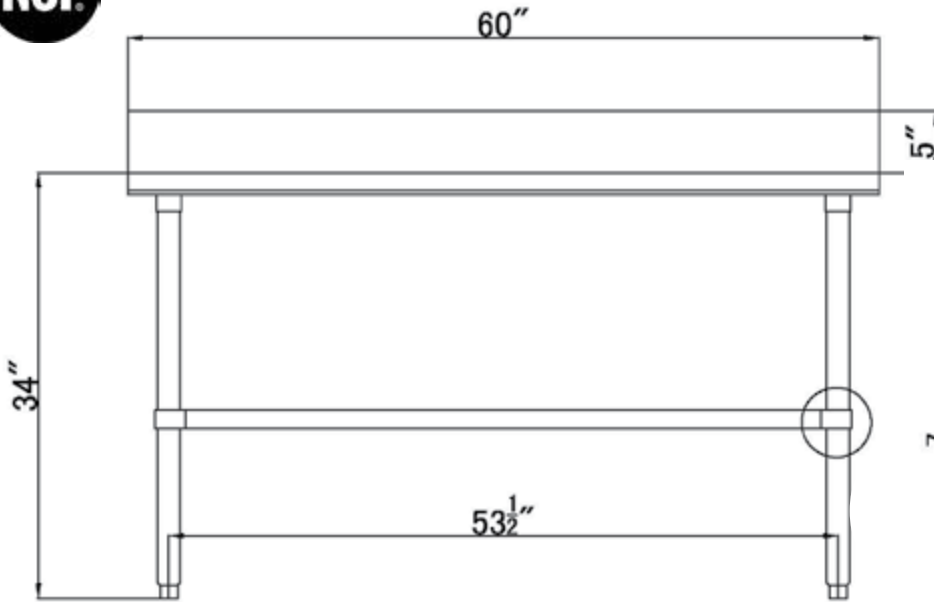

### CARACTÉRISTIQUES

- ✓ Faite avec de l'acier inoxydable de calibre 18, grade 430
- ✓ Dimensions : 24" x 60" x 34" avec dossier 5"
- ✓ Étagère inférieure de 15<sup>7/8</sup>" x 53<sup>1/2</sup>" x 1<sup>5/8</sup>" inclus
- ✓ Capacité de chargement: haut: 330lbs bas: 110lbs
- ✓ Design démontable: facile à assembler
- ✓ Dimensions du colis 62" x 28" x 9"

### ACCESSOIRES OPTIONNELS

- ✓ Kit barres de renforcement
- ✓ Tablette en acier inoxydable
- ✓ Tiroir inox simple ou double
- ✓ Ensemble de roulettes pivotantes, 2 régulières + 2 avec frein
- ✓ Pattes réglable en acier inoxydable (max 2" pour une hauteur totale de 36")
- ✓ Tablette double