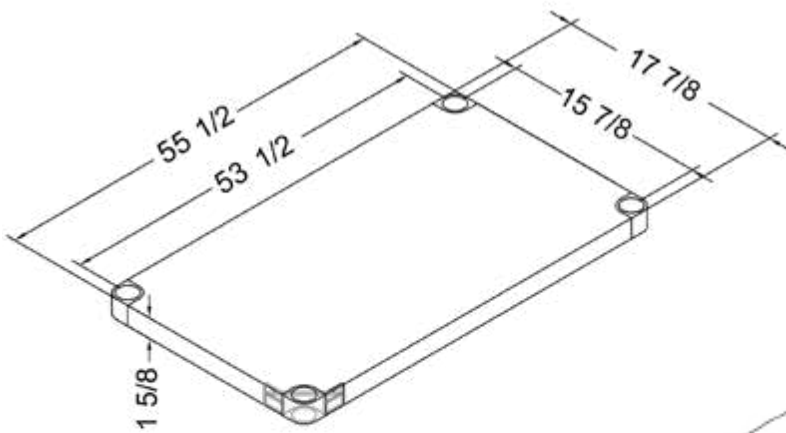

### CARACTÉRISTIQUES

- ✓ Faite avec de l'acier inoxydable de calibre 18, grade 430
- ✓ Dimensions : 24" x 60" x 34" avec dossier 5"
- ✓ Étagère inférieure de 15<sup>7/8</sup>" x 53<sup>1/2</sup>" x 1<sup>5/8</sup>" inclus
- ✓ Capacité de chargement: haut: 330lbs bas: 110lbs
- ✓ Design démontable: facile à assembler
- ✓ Dimensions du colis 62" x 28" x 9"

### ACCESSOIRES OPTIONNELS

- ✓ Kit barres de renforcement
- ✓ Tablette en acier inoxydable
- ✓ Tiroir inox simple ou double
- ✓ Ensemble de roulettes pivotantes, 2 régulières + 2 avec frein
- ✓ Pattes réglable en acier inoxydable (max 2" pour une hauteur totale de 36")
- ✓ Tablette double