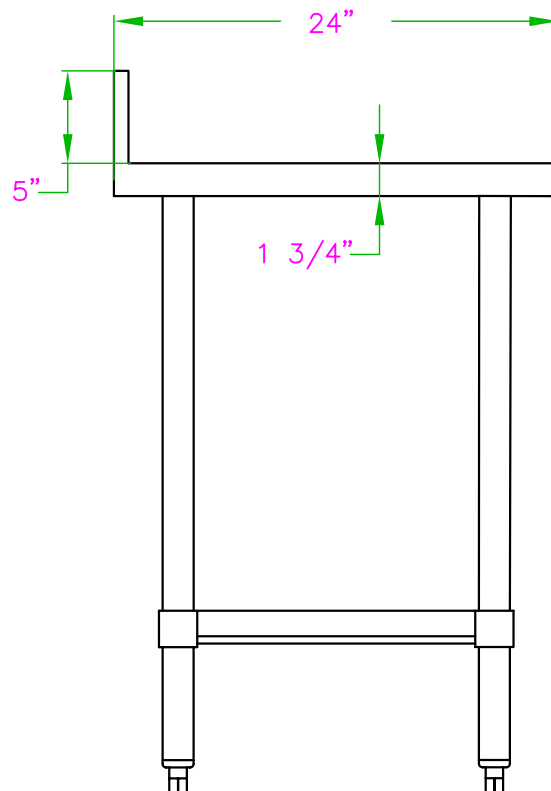

24" x 60" INOXIDABLE TABLE DE TRAVAIL DSST-2460-BKSS

CARACTÉRISTIQUES

- ✓ Faite avec de l'acier inoxydable de calibre 18, grade 424
- ✓ Dimensions : 24" x 60" x 34" avec dossier 5"
- ✓ Étagère inférieure assortie incluse
- ✓ Design démontable: facile à assembler
- ✓ Capacité de chargement:
haut: 324lbs bas: 110lbs

ACCESSOIRES OPTIONNELS

- ✓ Kit barres de renforcement
- ✓ Tablette en acier inoxydable
- ✓ Tiroir en acier inoxydable simple ou double
- ✓ Ensemble de roulettes pivotantes, 2 régulières + 2 avec frein
- ✓ Pattes réglable en acier inoxydable (max 2" pour une hauteur totale de 36")
- ✓ Tablette double