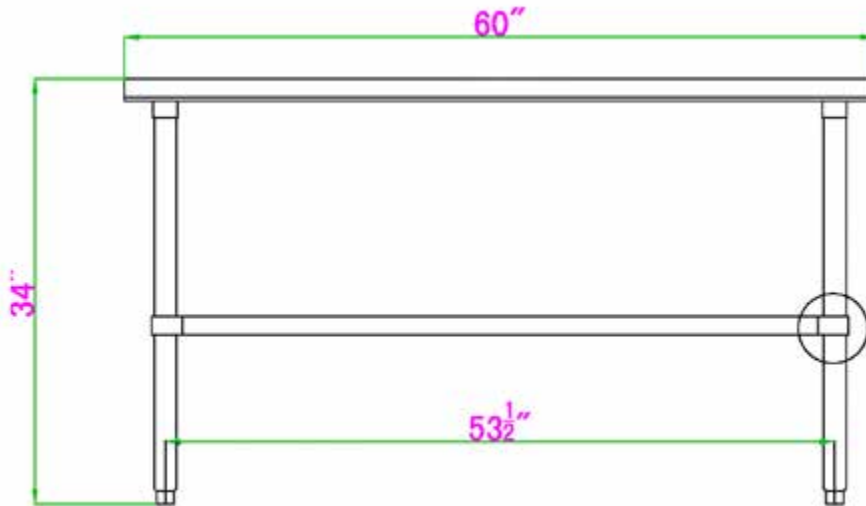

24" x 60" INOXIDABLE TABLE DE TRAVAIL DSST-2460-BKSS

CARACTÉRISTIQUES

- ✓ Faite avec de l'acier inoxydable de calibre 18, grade 424
- ✓ Dimensions : 24" x 60" x 34" avec dossier 5"
- ✓ Étagère inférieure assortie incluse
- ✓ Design démontable: facile à assembler
- ✓ Capacité de chargement:
haut: 324lbs bas: 110lbs

ACCESSOIRES OPTIONNELS

- ✓ Kit barres de renforcement
- ✓ Tablette en acier inoxydable
- ✓ Tiroir en acier inoxydable simple ou double
- ✓ Ensemble de roulettes pivotantes, 2 régulières + 2 avec frein
- ✓ Pattes réglable en acier inoxydable (max 2" pour une hauteur totale de 36")
- ✓ Tablette double