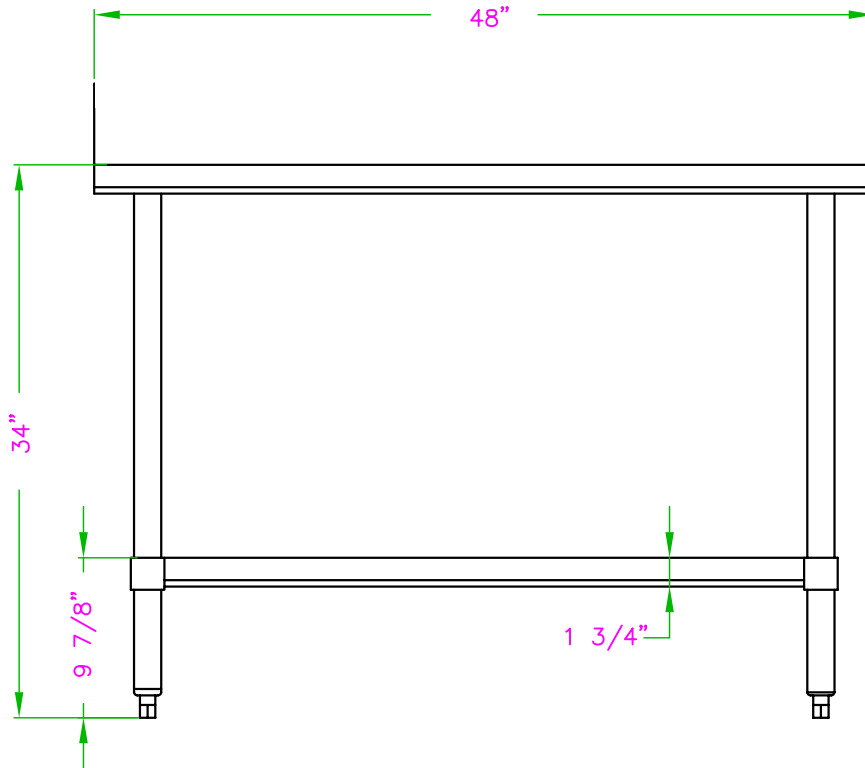

24" x 48" INOXIDABLE TABLE DE TRAVAIL

DSST-2448-SS

CARACTÉRISTIQUES

- ✓ Faite avec de l'acier inoxydable de calibre 18, grade 430
- ✓ Dimensions : 24" x 48" x 34"
- ✓ Étagère inférieure assortie incluse
- ✓ Design démontable: facile à assembler
- ✓ Capacité de chargement:
haut: 330lbs bas: 110lbs

ACCESSOIRES OPTIONNELS

- ✓ Kit barres de renforcement
- ✓ Tablette en acier inoxydable
- ✓ Tiroir en acier inoxydable simple ou double
- ✓ Ensemble de roulettes pivotantes, 2 régulières + 2 avec frein
- ✓ Pattes réglable en acier inoxydable (max 2" pour une hauteur totale de 36")
- ✓ Tablette double