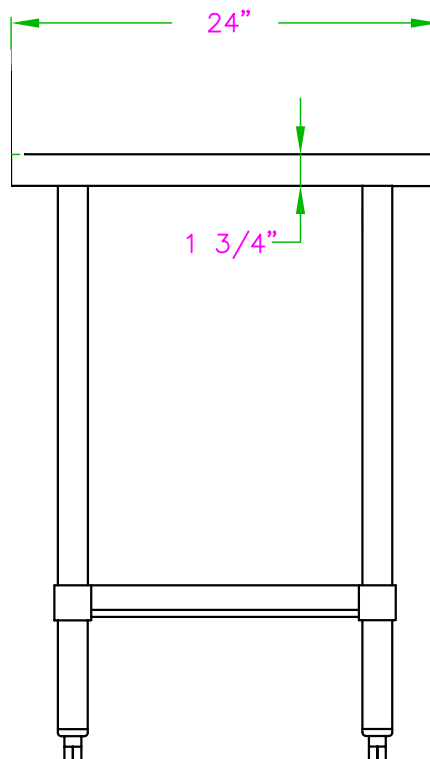

24" x 48" INOXIDABLE TABLE DE TRAVAIL

DSST-2448-SS

CARACTÉRISTIQUES

- ✓ Faite avec de l'acier inoxydable de calibre 18, grade 430
- ✓ Dimensions : 24" x 48" x 34"
- ✓ Étagère inférieure assortie incluse
- ✓ Design démontable: facile à assembler
- ✓ Capacité de chargement:
haut: 330lbs bas: 110lbs

ACCESSOIRES OPTIONNELS

- ✓ Kit barres de renforcement
- ✓ Tablette en acier inoxydable
- ✓ Tiroir en acier inoxydable simple ou double
- ✓ Ensemble de roulettes pivotantes, 2 régulières + 2 avec frein
- ✓ Pattes réglable en acier inoxydable (max 2" pour une hauteur totale de 36")
- ✓ Tablette double