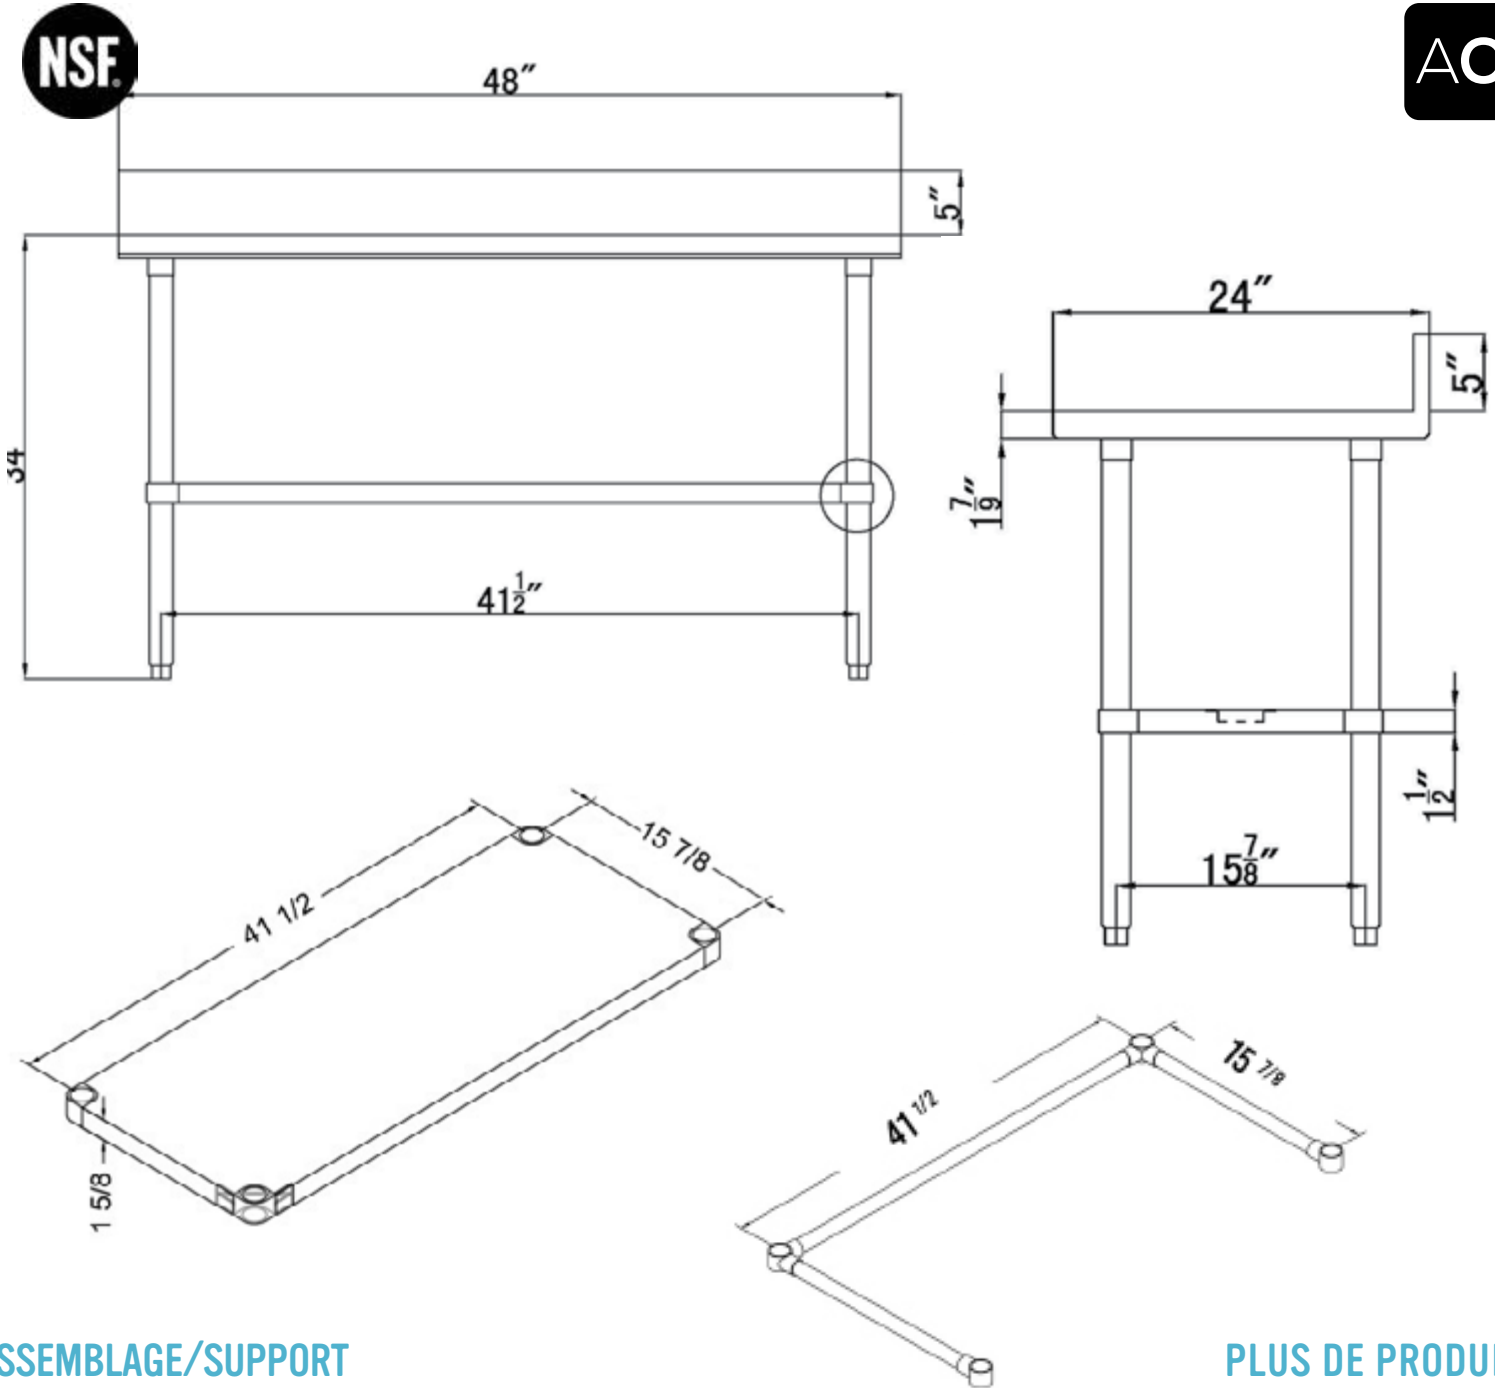

24" x 48" INOXIDABLE TABLE DE TRAVAIL

DSST-2448-BK

2022RV.1

CARACTÉRISTIQUES

- ✓ Faite avec de l'acier inoxydable de calibre 18, grade 430
- ✓ Dimensions : 24" x 48" x 34" avec dossieret 5"
- ✓ Étagère inférieure de 15^{7/8}" x 41^{1/2}" x 1^{5/8}" inclus
- ✓ Capacité de chargement: haut: 330lbs bas: 110lbs
- ✓ Design démontable: facile à assembler
- ✓ Dimensions du colis 50" x 28" x 9"

ACCESSOIRES OPTIONNELS

- ✓ Kit barres de renforcement
- ✓ Tablette en acier inoxydable
- ✓ Tiroir inox simple ou double
- ✓ Ensemble de roulettes pivotantes, 2 régulières + 2 avec frein
- ✓ Pattes réglable en acier inoxydable (max 2" pour une hauteur totale de 36")
- ✓ Tablette double