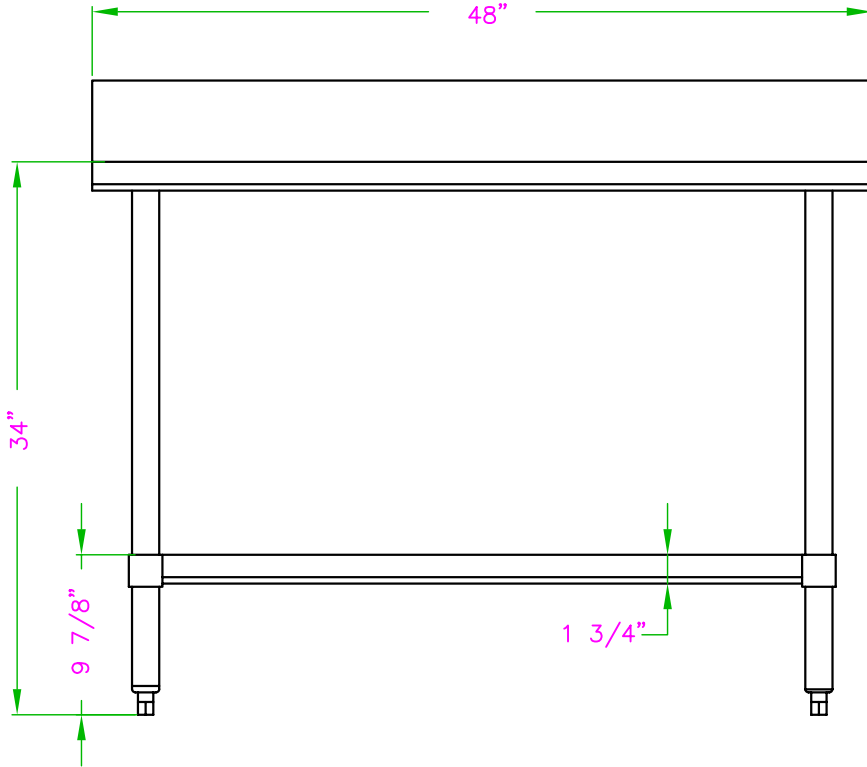

24" x 48" INOXIDABLE TABLE DE TRAVAIL

DSST-2448-BKSS

CARACTÉRISTIQUES

- ✓ Faite avec de l'acier inoxydable de calibre 18, grade 424
- ✓ Dimensions : 24" x 48" x 34" avec dossieret 5"
- ✓ Étagère inférieure assortie incluse
- ✓ Design démontable: facile à assembler
- ✓ Capacité de chargement:
haut: 324lbs bas: 110lbs

ACCESSOIRES OPTIONNELS

- ✓ Kit barres de renforcement
- ✓ Tablette en acier inoxydable
- ✓ Tiroir en acier inoxydable simple ou double
- ✓ Ensemble de roulettes pivotantes, 2 régulières + 2 avec frein
- ✓ Pattes réglable en acier inoxydable (max 2" pour une hauteur totale de 36")
- ✓ Tablette double