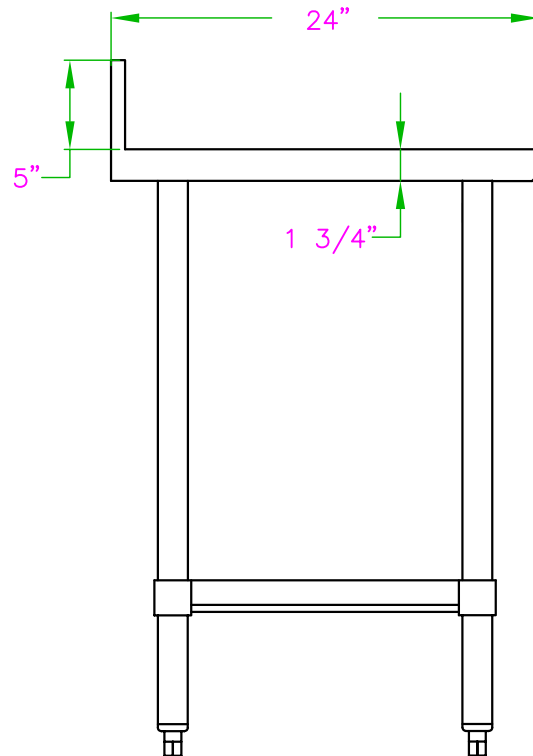

24" x 48" INOXIDABLE TABLE DE TRAVAIL

DSST-2448-BKSS

CARACTÉRISTIQUES

- ✓ Faite avec de l'acier inoxydable de calibre 18, grade 424
- ✓ Dimensions : 24" x 48" x 34" avec dossieret 5"
- ✓ Étagère inférieure assortie incluse
- ✓ Design démontable: facile à assembler
- ✓ Capacité de chargement:
haut: 324lbs bas: 110lbs

ACCESSOIRES OPTIONNELS

- ✓ Kit barres de renforcement
- ✓ Tablette en acier inoxydable
- ✓ Tiroir en acier inoxydable simple ou double
- ✓ Ensemble de roulettes pivotantes, 2 régulières + 2 avec frein
- ✓ Pattes réglable en acier inoxydable (max 2" pour une hauteur totale de 36")
- ✓ Tablette double