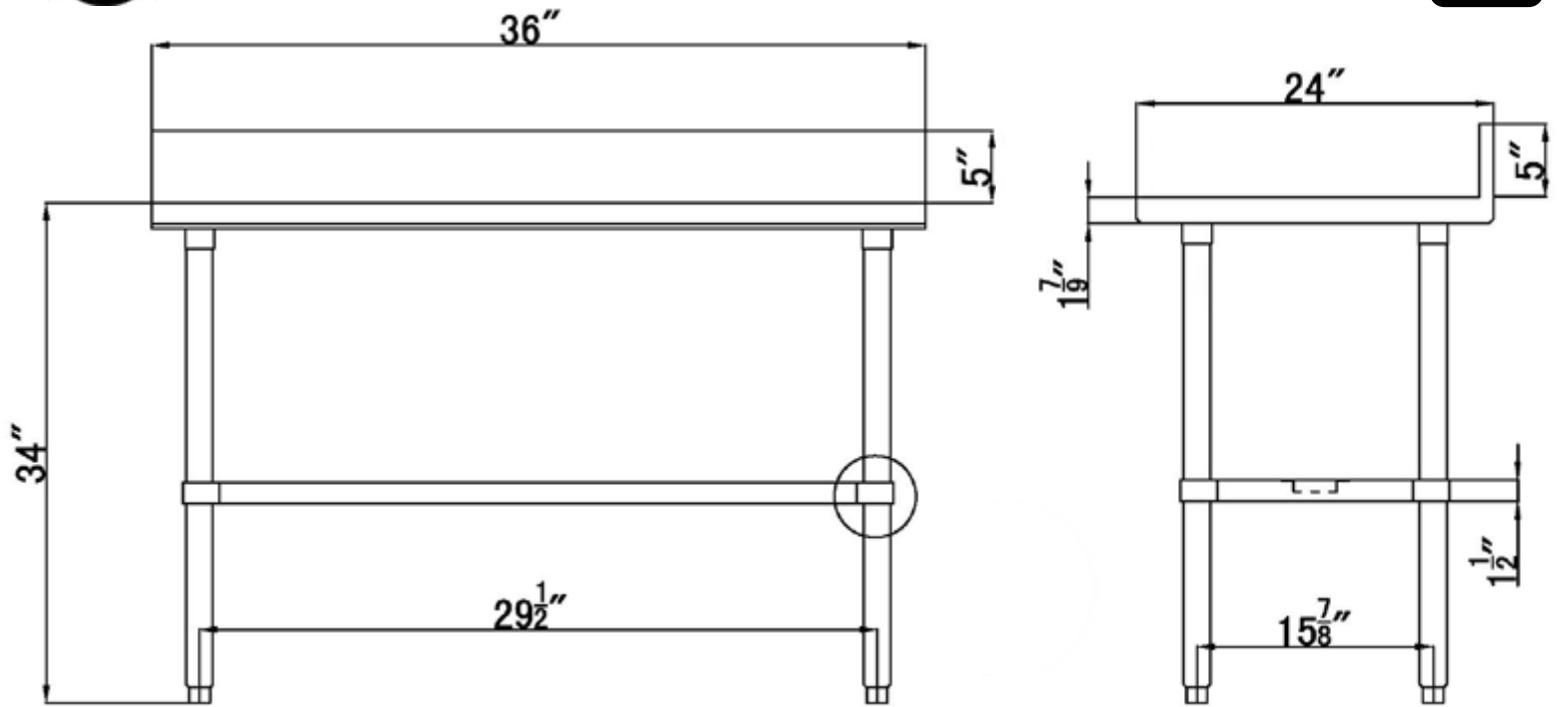

### CARACTÉRISTIQUES

- ✓ Faite avec de l'acier inoxydable de calibre 18, grade 430
- ✓ Dimensions : 24" x 36" x 34" avec dossier 5"
- ✓ Étagère inférieure de 15<sup>7/8</sup>" x 29<sup>1/2</sup>" x 1<sup>5/8</sup>" inclus
- ✓ Capacité de chargement: haut: 330lbs bas: 110lbs
- ✓ Design démontable: facile à assembler
- ✓ Dimensions du colis 38" x 28" x 9"

### ACCESSOIRES OPTIONNELS

- ✓ Kit barres de renforcement
- ✓ Tablette en acier inoxydable
- ✓ Tiroir inox simple ou double
- ✓ Ensemble de roulettes pivotantes, 2 régulières + 2 avec frein
- ✓ Pattes réglable en acier inoxydable (max 2" pour une hauteur totale de 36")
- ✓ Tablette double