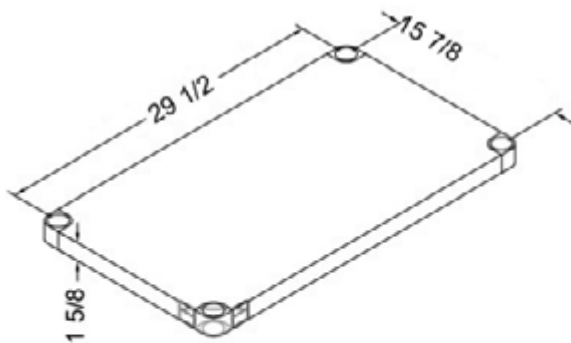

### CARACTÉRISTIQUES

- ✓ Faite avec de l'acier inoxydable de calibre 18, grade 430
- ✓ Dimensions : 24" x 36" x 34" avec dossier 5"
- ✓ Étagère inférieure de 15<sup>7/8</sup>" x 29<sup>1/2</sup>" x 1<sup>5/8</sup>" inclus
- ✓ Capacité de chargement: haut: 330lbs bas: 110lbs
- ✓ Design démontable: facile à assembler
- ✓ Dimensions du colis 38" x 28" x 9"

### ACCESSOIRES OPTIONNELS

- ✓ Kit barres de renforcement
- ✓ Tablette en acier inoxydable
- ✓ Tiroir inox simple ou double
- ✓ Ensemble de roulettes pivotantes, 2 régulières + 2 avec frein
- ✓ Pattes réglable en acier inoxydable (max 2" pour une hauteur totale de 36")
- ✓ Tablette double