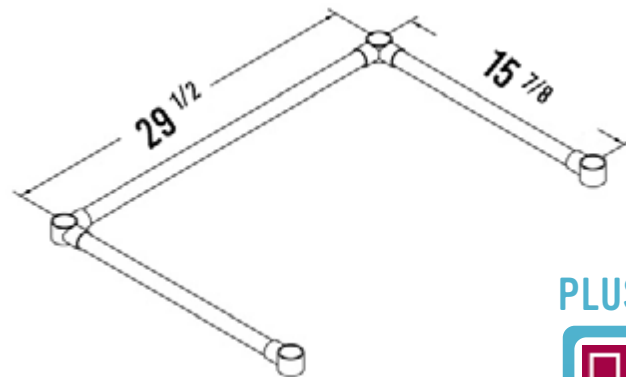

### CARACTÉRISTIQUES

- ✓ Faite avec de l'acier inoxydable de calibre 18, grade 430
- ✓ Dimensions : 24" x 36" x 34" avec dossier 5"
- ✓ Étagère inférieure de 15<sup>7/8</sup>" x 29<sup>1/2</sup>" x 1<sup>5/8</sup>" inclus
- ✓ Capacité de chargement: haut: 330lbs bas: 110lbs
- ✓ Design démontable: facile à assembler
- ✓ Dimensions du colis 38" x 28" x 9"

### ACCESSOIRES OPTIONNELS

- ✓ Kit barres de renforcement
- ✓ Tablette en acier inoxydable
- ✓ Tiroir inox simple ou double
- ✓ Ensemble de roulettes pivotantes, 2 régulières + 2 avec frein
- ✓ Pattes réglable en acier inoxydable (max 2" pour une hauteur totale de 36")
- ✓ Tablette double