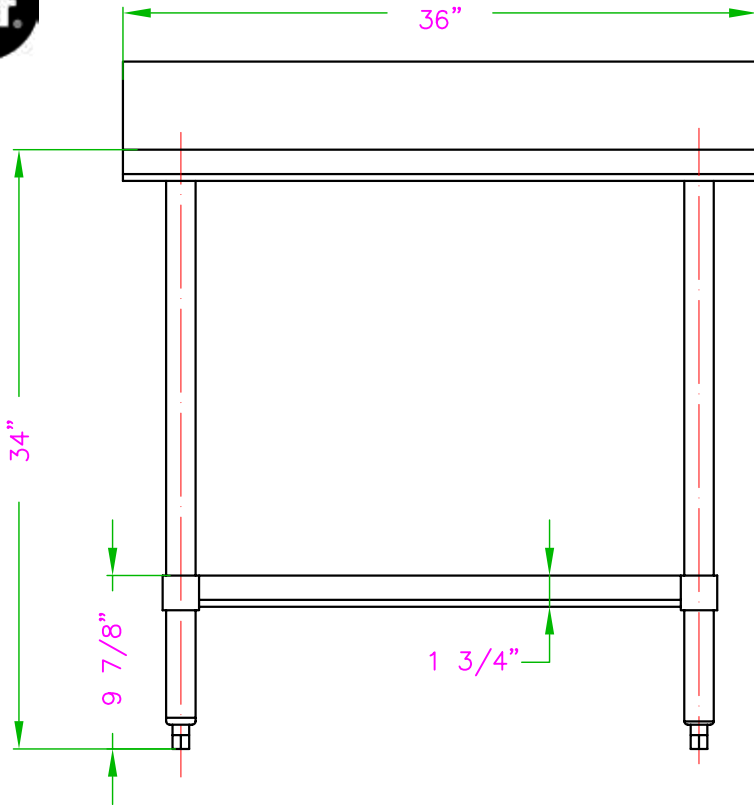

24" x 36" INOXIDABLE TABLE DE TRAVAIL DSST-2436-BKSS

CARACTÉRISTIQUES

- ✓ Faite avec de l'acier inoxydable de calibre 18, grade 424
- ✓ Dimensions : 24" x 36" x 34" avec dossier 5"
- ✓ Étagère inférieure assortie incluse
- ✓ Design démontable: facile à assembler
- ✓ Capacité de chargement:
haut: 324lbs bas: 110lbs

ACCESSOIRES OPTIONNELS

- ✓ Kit barres de renforcement
- ✓ Tablette en acier inoxydable
- ✓ Tiroir en acier inoxydable simple ou double
- ✓ Ensemble de roulettes pivotantes, 2 régulières + 2 avec frein
- ✓ Pattes réglable en acier inoxydable (max 2" pour une hauteur totale de 36")
- ✓ Tablette double