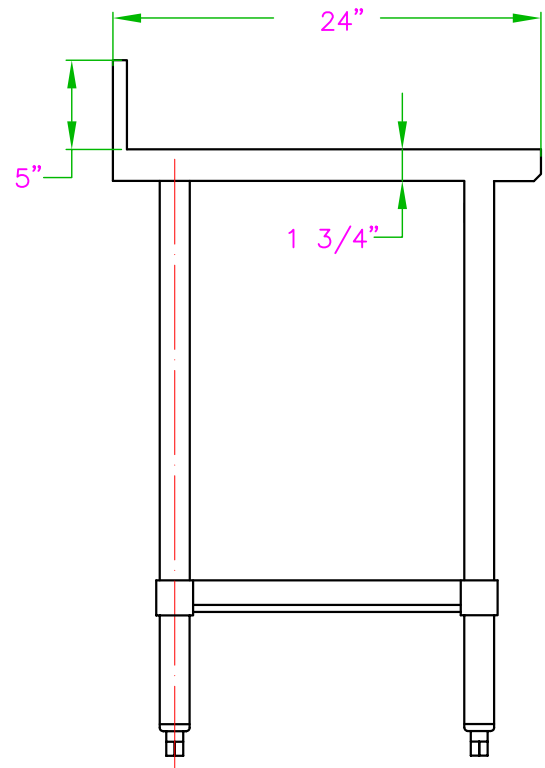

24" x 36" INOXIDABLE TABLE DE TRAVAIL DSST-2436-BKSS

CARACTÉRISTIQUES

- ✓ Faite avec de l'acier inoxydable de calibre 18, grade 424
- ✓ Dimensions : 24" x 36" x 34" avec dossier 5"
- ✓ Étagère inférieure assortie incluse
- ✓ Design démontable: facile à assembler
- ✓ Capacité de chargement:
haut: 324lbs bas: 110lbs

ACCESSOIRES OPTIONNELS

- ✓ Kit barres de renforcement
- ✓ Tablette en acier inoxydable
- ✓ Tiroir en acier inoxydable simple ou double
- ✓ Ensemble de roulettes pivotantes, 2 régulières + 2 avec frein
- ✓ Pattes réglable en acier inoxydable (max 2" pour une hauteur totale de 36")
- ✓ Tablette double