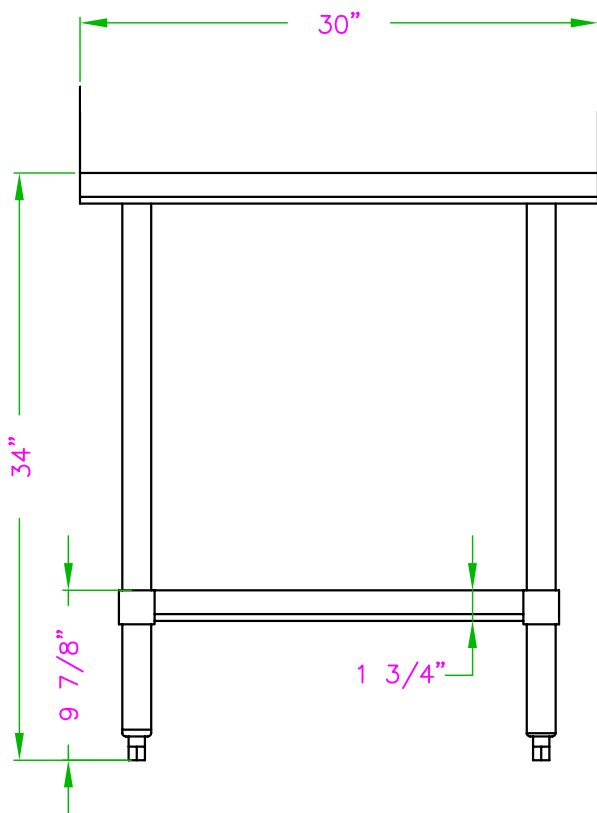

24" x 30" INOXIDABLE TABLE DE TRAVAIL

DSST-2430-SS

CARACTÉRISTIQUES

- ✓ Faite avec de l'acier inoxydable de calibre 18, grade 430
- ✓ Dimensions : 24" x 30" x 34"
- ✓ Étagère inférieure assortie inclus
- ✓ Design démontable: facile à assembler
- ✓ Capacité de chargement:
haut: 330lbs bas: 110lbs

ACCESSOIRES OPTIONNELS

- ✓ Kit barres de renforcement
- ✓ Tablette en acier inoxydable
- ✓ Tiroir en acier inoxydable simple ou double
- ✓ Ensemble de roulettes pivotantes, 2 régulières + 2 avec frein
- ✓ Pattes réglable en acier inoxydable (max 2" pour une hauteur totale de 36")
- ✓ Tablette double