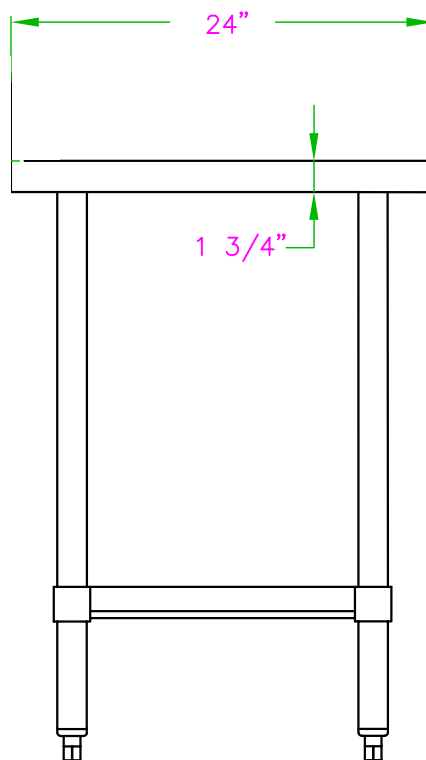

24" x 30" INOXIDABLE TABLE DE TRAVAIL

DSST-2430-SS

CARACTÉRISTIQUES

- ✓ Faite avec de l'acier inoxydable de calibre 18, grade 430
- ✓ Dimensions : 24" x 30" x 34"
- ✓ Étagère inférieure assortie inclus
- ✓ Design démontable: facile à assembler
- ✓ Capacité de chargement:
haut: 330lbs bas: 110lbs

ACCESSOIRES OPTIONNELS

- ✓ Kit barres de renforcement
- ✓ Tablette en acier inoxydable
- ✓ Tiroir en acier inoxydable simple ou double
- ✓ Ensemble de roulettes pivotantes, 2 régulières + 2 avec frein
- ✓ Pattes réglable en acier inoxydable (max 2" pour une hauteur totale de 36")
- ✓ Tablette double