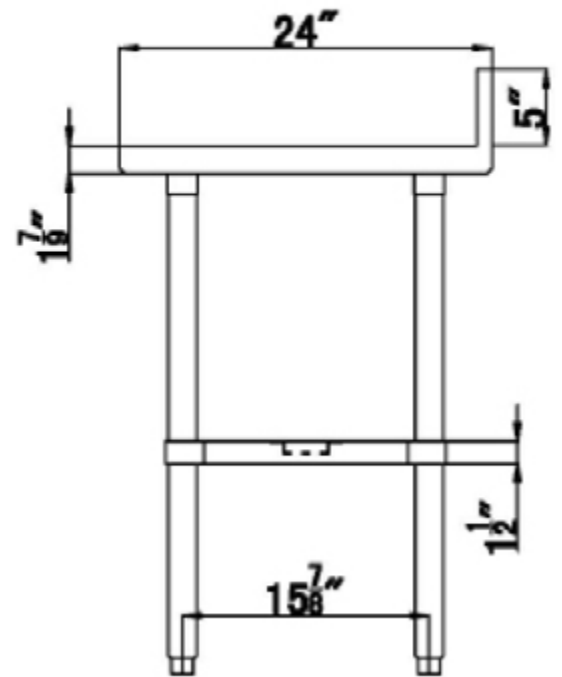

### CARACTÉRISTIQUES

- ✓ Faite avec de l'acier inoxydable de calibre 18, grade 430
- ✓ Dimensions : 24" x 30" x 34" avec dossier 5"
- ✓ Étagère inférieure de 15<sup>7/8</sup>" x 23<sup>1/2</sup>" x 1<sup>5/8</sup>" inclus
- ✓ Capacité de chargement: haut: 330lbs bas: 110lbs
- ✓ Design démontable: facile à assembler
- ✓ Dimensions du colis 32" x 28" x 9"

### ACCESSOIRES OPTIONNELS

- ✓ Kit barres de renforcement
- ✓ Tablette en acier inoxydable
- ✓ Tiroir inox simple ou double
- ✓ Ensemble de roulettes pivotantes, 2 régulières + 2 avec frein
- ✓ Pattes réglable en acier inoxydable (max 2" pour une hauteur totale de 36")
- ✓ Tablette double