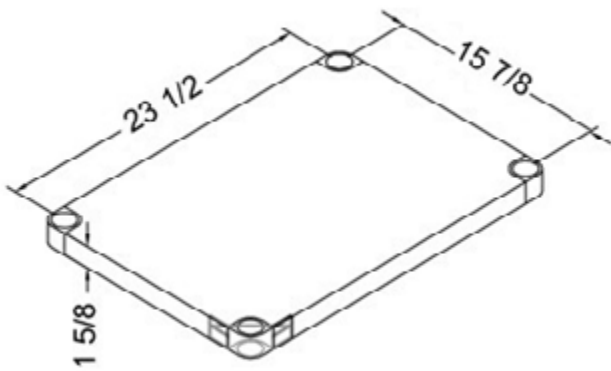

### CARACTÉRISTIQUES

- ✓ Faite avec de l'acier inoxydable de calibre 18, grade 430
- ✓ Dimensions : 24" x 30" x 34" avec dossier 5"
- ✓ Étagère inférieure de 15<sup>7/8</sup>" x 23<sup>1/2</sup>" x 1<sup>5/8</sup>" inclus
- ✓ Capacité de chargement: haut: 330lbs bas: 110lbs
- ✓ Design démontable: facile à assembler
- ✓ Dimensions du colis 32" x 28" x 9"

### ACCESSOIRES OPTIONNELS

- ✓ Kit barres de renforcement
- ✓ Tablette en acier inoxydable
- ✓ Tiroir inox simple ou double
- ✓ Ensemble de roulettes pivotantes, 2 régulières + 2 avec frein
- ✓ Pattes réglable en acier inoxydable (max 2" pour une hauteur totale de 36")
- ✓ Tablette double