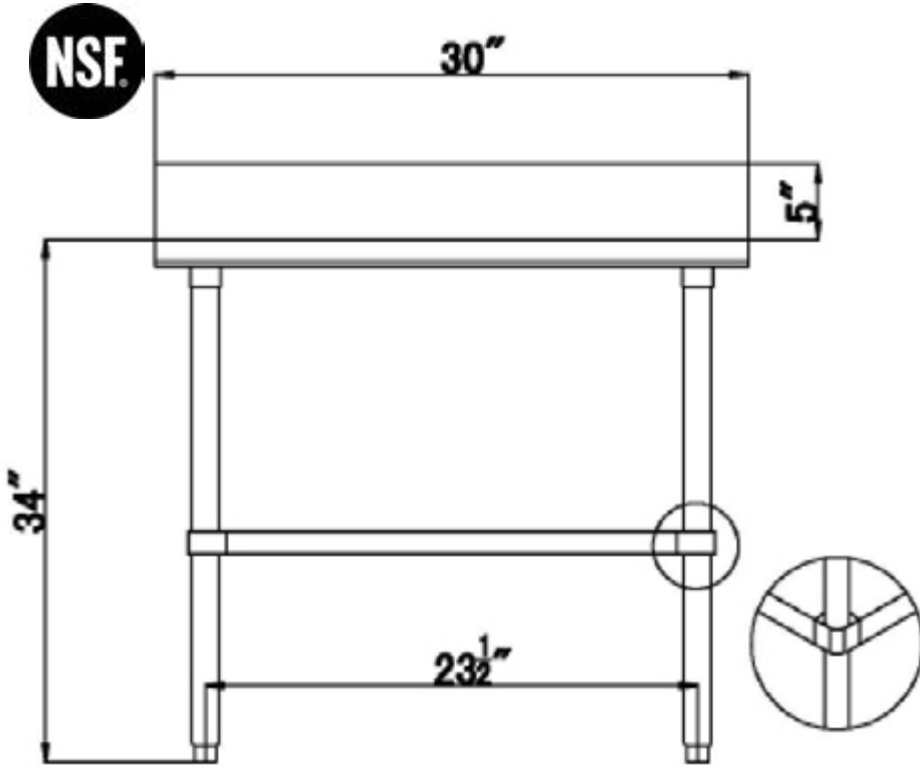

### CARACTÉRISTIQUES

- ✓ Faite avec de l'acier inoxydable de calibre 18, grade 430
- ✓ Dimensions : 24" x 30" x 34" avec dossier 5"
- ✓ Étagère inférieure de 15<sup>7/8</sup>" x 23<sup>1/2</sup>" x 1<sup>5/8</sup>" inclus
- ✓ Capacité de chargement: haut: 330lbs bas: 110lbs
- ✓ Design démontable: facile à assembler
- ✓ Dimensions du colis 32" x 28" x 9"

### ACCESSOIRES OPTIONNELS

- ✓ Kit barres de renforcement
- ✓ Tablette en acier inoxydable
- ✓ Tiroir inox simple ou double
- ✓ Ensemble de roulettes pivotantes, 2 régulières + 2 avec frein
- ✓ Pattes réglable en acier inoxydable (max 2" pour une hauteur totale de 36")
- ✓ Tablette double