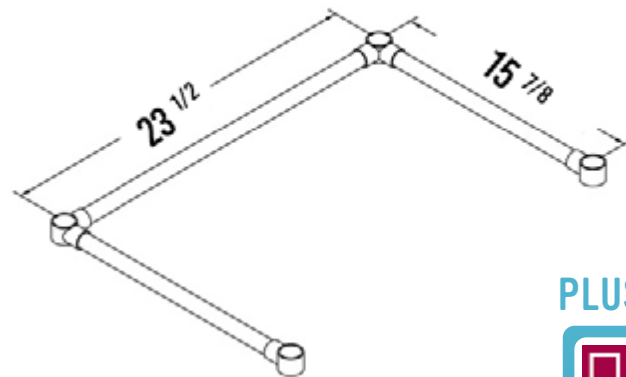

### CARACTÉRISTIQUES

- ✓ Faite avec de l'acier inoxydable de calibre 18, grade 430
- ✓ Dimensions : 24" x 30" x 34" avec dossier 5"
- ✓ Étagère inférieure de 15<sup>7/8</sup>" x 23<sup>1/2</sup>" x 1<sup>5/8</sup>" inclus
- ✓ Capacité de chargement: haut: 330lbs bas: 110lbs
- ✓ Design démontable: facile à assembler
- ✓ Dimensions du colis 32" x 28" x 9"

### ACCESSOIRES OPTIONNELS

- ✓ Kit barres de renforcement
- ✓ Tablette en acier inoxydable
- ✓ Tiroir inox simple ou double
- ✓ Ensemble de roulettes pivotantes, 2 régulières + 2 avec frein
- ✓ Pattes réglable en acier inoxydable (max 2" pour une hauteur totale de 36")
- ✓ Tablette double