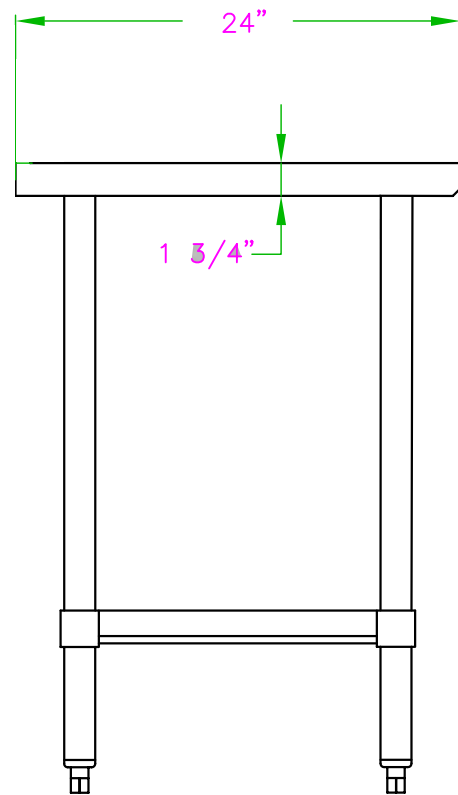

24" x 24" INOXIDABLE TABLE DE TRAVAIL

DSST-2424-SS

CARACTÉRISTIQUES

- ✓ Faite avec de l'acier inoxydable de calibre 18, grade 430
- ✓ Dimensions : 24" x 24" x 34"
- ✓ Étagère inférieure assortie incluse
- ✓ Design démontable: facile à assembler
- ✓ Capacité de chargement:
haut: 330lbs bas: 110lbs

ACCESSOIRES OPTIONNELS

- ✓ Kit barres de renforcement
- ✓ Tablette en acier inoxydable
- ✓ Tiroir en acier inoxydable simple ou double
- ✓ Ensemble de roulettes pivotantes, 2 régulières + 2 avec frein
- ✓ Pattes réglable en acier inoxydable (max 2" pour une hauteur totale de 36")
- ✓ Tablette double