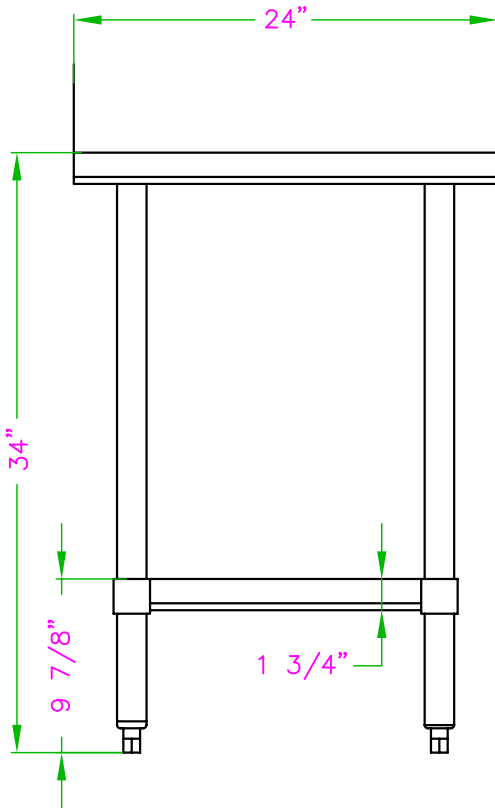

24" x 24" INOXIDABLE TABLE DE TRAVAIL

DSST-2424-SS

CARACTÉRISTIQUES

- ✓ Faite avec de l'acier inoxydable de calibre 18, grade 430
- ✓ Dimensions : 24" x 24" x 34"
- ✓ Étagère inférieure assortie incluse
- ✓ Design démontable: facile à assembler
- ✓ Capacité de chargement:
haut: 330lbs bas: 110lbs

ACCESSOIRES OPTIONNELS

- ✓ Kit barres de renforcement
- ✓ Tablette en acier inoxydable
- ✓ Tiroir en acier inoxydable simple ou double
- ✓ Ensemble de roulettes pivotantes, 2 régulières + 2 avec frein
- ✓ Pattes réglable en acier inoxydable (max 2" pour une hauteur totale de 36")
- ✓ Tablette double