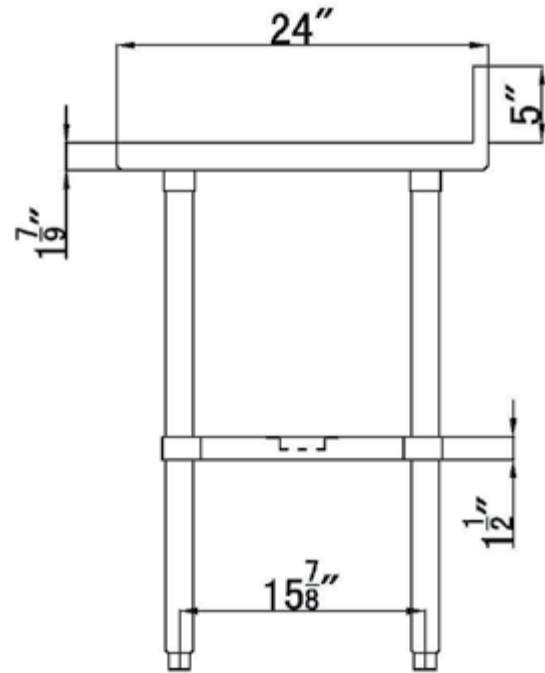

24" x 24" INOXIDABLE TABLE DE TRAVAIL

DSST-2424-BK

CARACTÉRISTIQUES

- ✓ Faite avec de l'acier inoxydable de calibre 18, grade 430
- ✓ Dimensions : 24" x 24" x 34" avec dossier 5"
- ✓ Étagère inférieure de 15^{7/8}" x 17^{1/2}" x 1^{5/8}" inclus
- ✓ Capacité de chargement: haut: 330lbs bas: 110lbs
- ✓ Design démontable: facile à assembler
- ✓ Dimensions du colis 34" x 28" x 9"

ACCESSOIRES OPTIONNELS

- ✓ Kit barres de renforcement
- ✓ Tablette en acier inoxydable
- ✓ Tiroir en acier inoxydable simple ou double
- ✓ Ensemble de roulettes pivotantes, 2 régulières + 2 avec frein
- ✓ Pattes réglable en acier inoxydable (max 2" pour une hauteur totale de 36")
- ✓ Tablette double