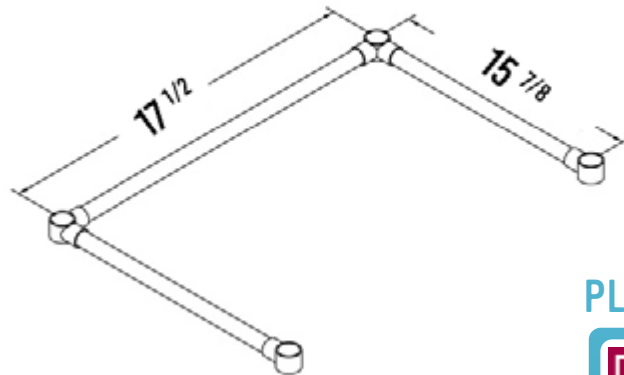

24" x 24" INOXIDABLE TABLE DE TRAVAIL

DSST-2424-BK

CARACTÉRISTIQUES

- ✓ Faite avec de l'acier inoxydable de calibre 18, grade 430
- ✓ Dimensions : 24" x 24" x 34" avec dossier 5"
- ✓ Étagère inférieure de 15^{7/8}" x 17^{1/2}" x 1^{5/8}" inclus
- ✓ Capacité de chargement: haut: 330lbs bas: 110lbs
- ✓ Design démontable: facile à assembler
- ✓ Dimensions du colis 34" x 28" x 9"

ACCESSOIRES OPTIONNELS

- ✓ Kit barres de renforcement
- ✓ Tablette en acier inoxydable
- ✓ Tiroir en acier inoxydable simple ou double
- ✓ Ensemble de roulettes pivotantes, 2 régulières + 2 avec frein
- ✓ Pattes réglable en acier inoxydable (max 2" pour une hauteur totale de 36")
- ✓ Tablette double