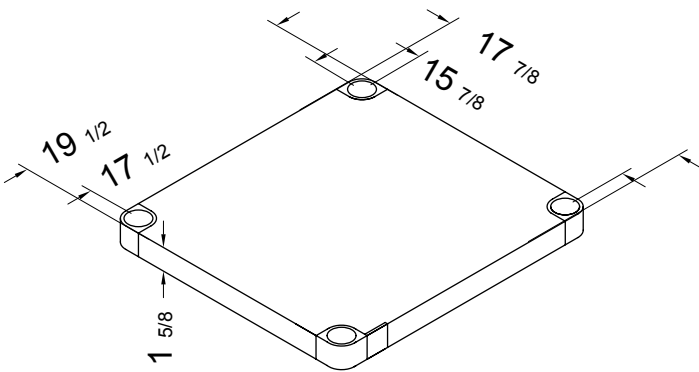

24" x 24" INOXIDABLE TABLE DE TRAVAIL

DSST-2424-BK

CARACTÉRISTIQUES

- ✓ Faite avec de l'acier inoxydable de calibre 18, grade 430
- ✓ Dimensions : 24" x 24" x 34" avec dossier 5"
- ✓ Étagère inférieure de 15^{7/8}" x 17^{1/2}" x 1^{5/8}" inclus
- ✓ Capacité de chargement: haut: 330lbs bas: 110lbs
- ✓ Design démontable: facile à assembler
- ✓ Dimensions du colis 34" x 28" x 9"

ACCESSOIRES OPTIONNELS

- ✓ Kit barres de renforcement
- ✓ Tablette en acier inoxydable
- ✓ Tiroir en acier inoxydable simple ou double
- ✓ Ensemble de roulettes pivotantes, 2 régulières + 2 avec frein
- ✓ Pattes réglable en acier inoxydable (max 2" pour une hauteur totale de 36")
- ✓ Tablette double