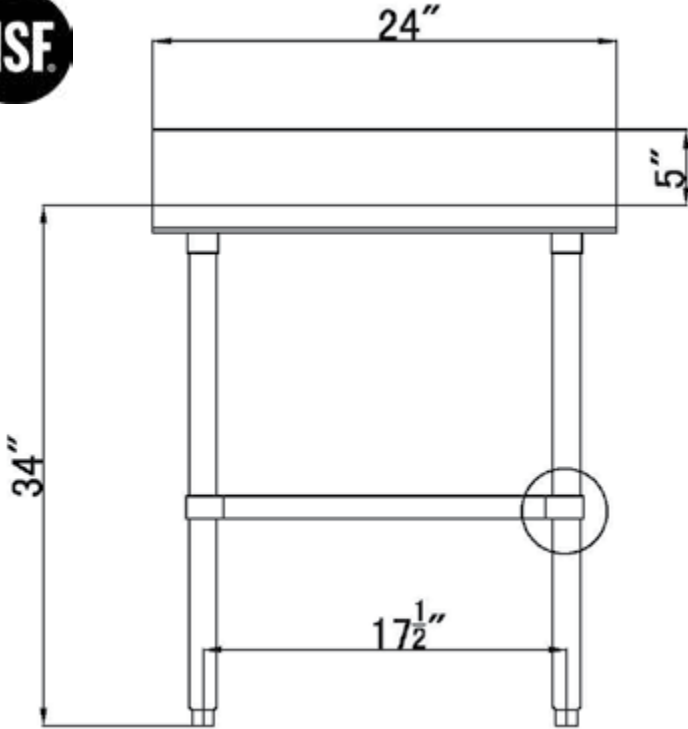

24" x 24" INOXIDABLE TABLE DE TRAVAIL

DSST-2424-BK

CARACTÉRISTIQUES

- ✓ Faite avec de l'acier inoxydable de calibre 18, grade 430
- ✓ Dimensions : 24" x 24" x 34" avec dossier 5"
- ✓ Étagère inférieure de 15^{7/8}" x 17^{1/2}" x 1^{5/8}" inclus
- ✓ Capacité de chargement: haut: 330lbs bas: 110lbs
- ✓ Design démontable: facile à assembler
- ✓ Dimensions du colis 34" x 28" x 9"

ACCESSOIRES OPTIONNELS

- ✓ Kit barres de renforcement
- ✓ Tablette en acier inoxydable
- ✓ Tiroir en acier inoxydable simple ou double
- ✓ Ensemble de roulettes pivotantes, 2 régulières + 2 avec frein
- ✓ Pattes réglable en acier inoxydable (max 2" pour une hauteur totale de 36")
- ✓ Tablette double