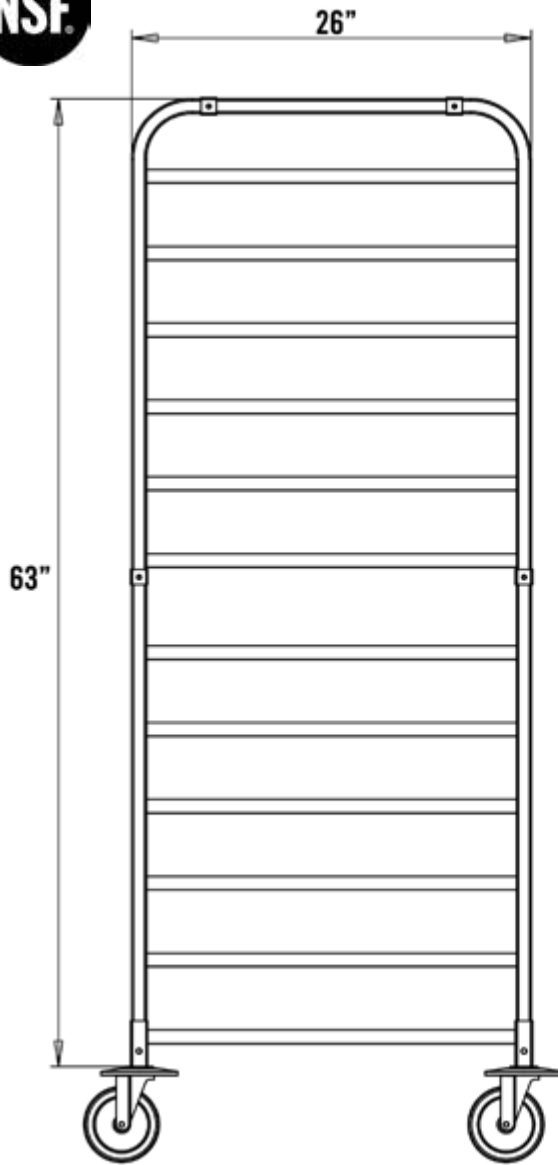

ASSEMBLAGE/SUPPORT

Nous sommes sur les réseaux sociaux

1.800.567.3620 | WWW.THORINOX.COM

PLUS DE PRODUITS