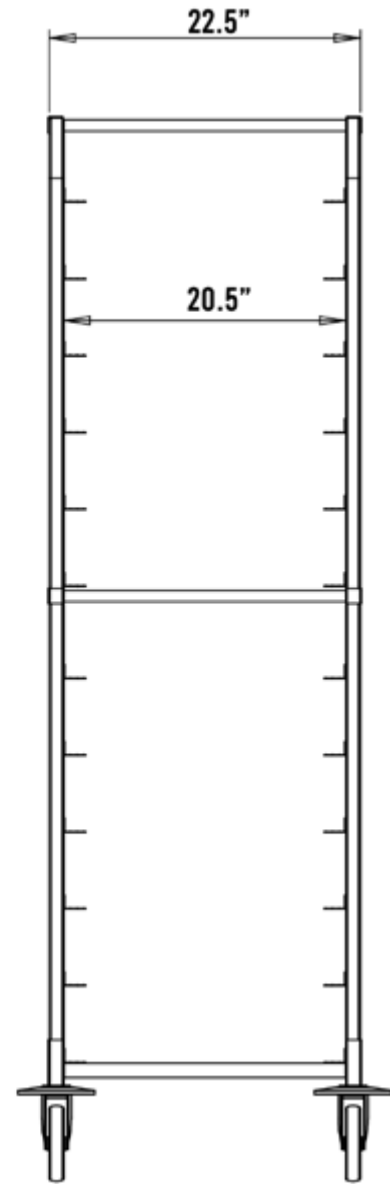

ASSEMBLAGE/SUPPORT

Nous sommes sur les réseaux sociaux

1.800.567.3620 | WWW.THORINOX.COM

PLUS DE PRODUITS