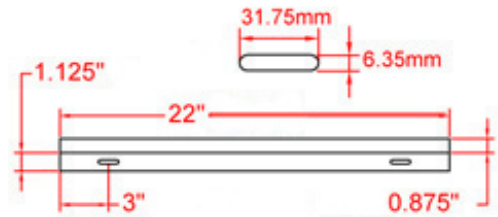

ASSEMBLAGE/SUPPORT

f Nous sommes sur les réseaux sociaux **ig**

1.800.567.3620 | WWW.THORINOX.COM

PLUS DE PRODUITS