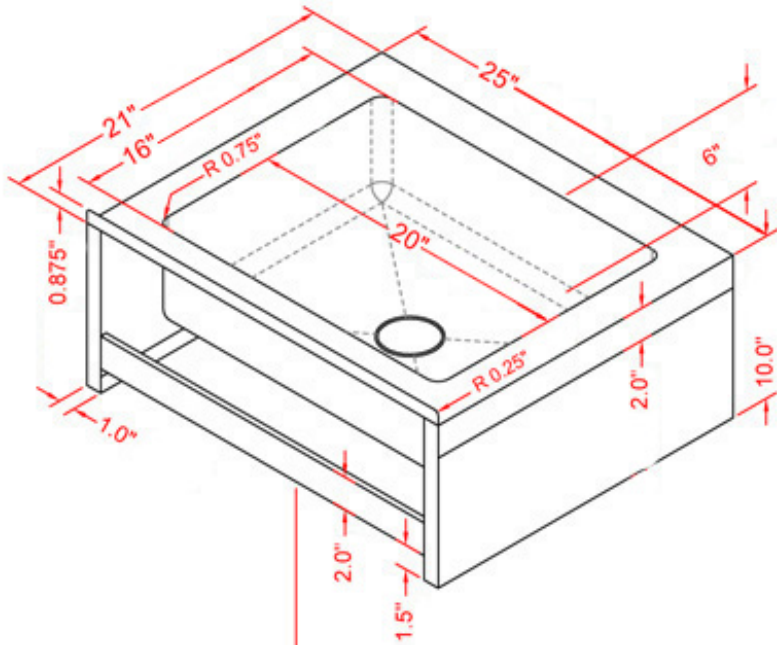

ASSEMBLAGE/SUPPORT

f Nous sommes sur les réseaux sociaux **ig**

1.800.567.3620 | WWW.THORINOX.COM

PLUS DE PRODUITS