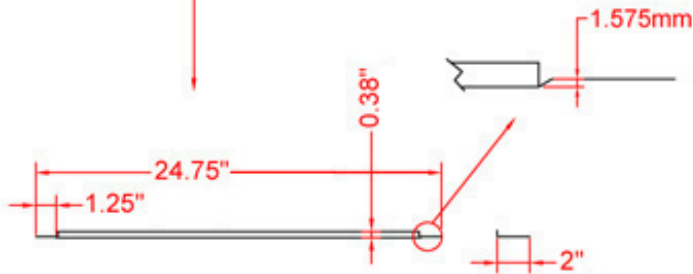

ASSEMBLAGE/SUPPORT

f Nous sommes sur les réseaux sociaux **ig**

1.800.567.3620 | WWW.THORINOX.COM

PLUS DE PRODUITS