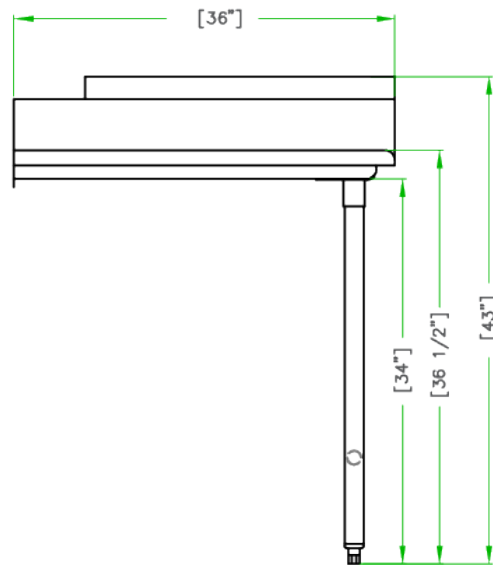

TCDT-3036-R ^{VAS}_A DROITE DU LAVE-VAISSELLE