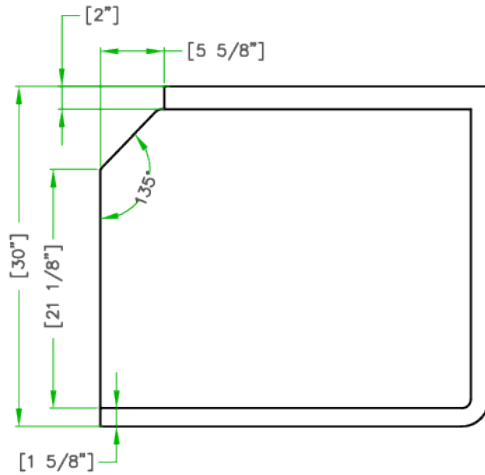

TCDT-3036-R ^{VAS}_A DROITE DU LAVE-VAISSELLE