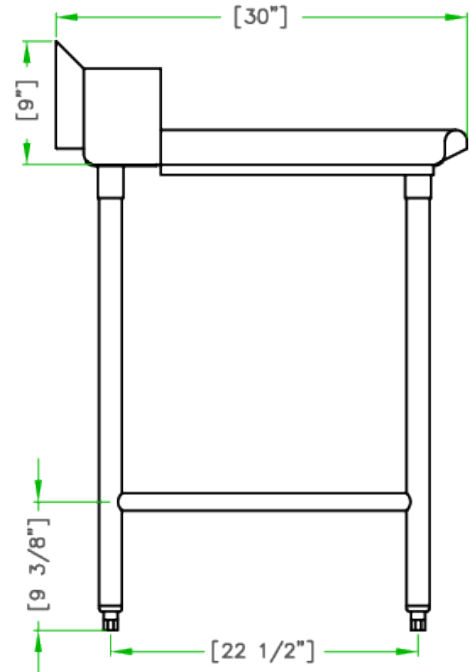

TCDT-3036-R ^{VAS}_A DROITE DU LAVE-VAISSELLE