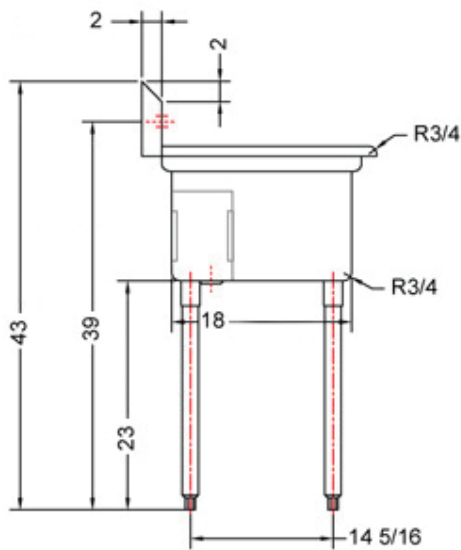

18" x 18" ACIER INOXYDABLE

ÉVIER SIMPLE ÉGOUTTOIR DES DEUX COTÉS

TSS-1818-RL18

2022RV.1

CARACTÉRISTIQUES

- ✓ Fait d'acier inoxydable de calibre 18, grade 430
- ✓ Dimensions: 54" x 23^{1/2}" x 35^{1/2}" avec dossier 5"
- ✓ Pied, pattes et socles en inox
- ✓ Drain en coin inclus

ACCESSOIRES OPTIONNELS

- ✓ Robinet Mural
- ✓ Panier à vaisselle souillée
- ✓ Tablettes murales
- ✓ Table à vaisselle propre

TSS-1818-RL18: ÉGOUTTOIR DES DEUX COTÉS

ASSEMBLAGE/SUPPORT

PLUS DE PRODUITS

[f](#) Nous sommes sur les réseaux sociaux [ig](#)