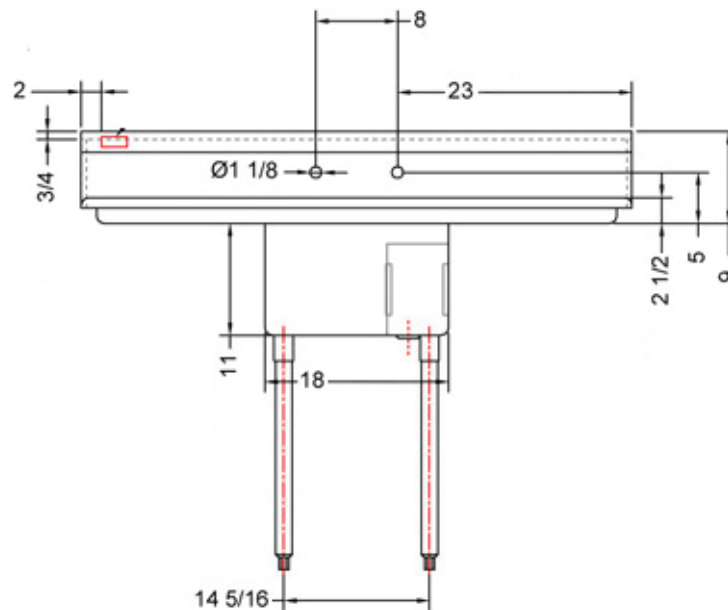

18" x 18" ACIER INOXYDABLE

ÉVIER SIMPLE ÉGOUTTOIR DES DEUX COTÉS

TSS-1818-RL18

2022RV.1

CARACTÉRISTIQUES

- ✓ Fait d'acier inoxydable de calibre 18, grade 430
- ✓ Dimensions: 54" x 23^{1/2}" x 35^{1/2}" avec dossier 5"
- ✓ Pied, pattes et socles en inox
- ✓ Drain en coin inclus

ACCESSOIRES OPTIONNELS

- ✓ Robinet Mural
- ✓ Panier à vaisselle souillée
- ✓ Tablettes murales
- ✓ Table à vaisselle propre

TSS-1818-RL18: ÉGOUTTOIR DES DEUX COTÉS

ASSEMBLAGE/SUPPORT

PLUS DE PRODUITS

[f](#) Nous sommes sur les réseaux sociaux [ig](#)