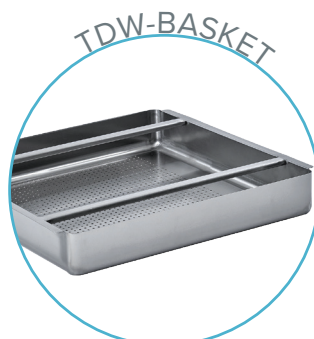

18" x 18" ACIER INOXYDABLE

ÉVIER SIMPLE ÉGOUTTOIR DES DEUX COTÉS

TSS-1818-RL18

2022RV.1

CARACTÉRISTIQUES

- ✓ Fait d'acier inoxydable de calibre 18, grade 430
- ✓ Dimensions: 54" x 23^{1/2}" x 35^{1/2}" avec dossier 5"
- ✓ Pied, pattes et socles en inox
- ✓ Drain en coin inclus

ACCESSOIRES OPTIONNELS

- ✓ Robinet Mural
- ✓ Panier à vaisselle souillée
- ✓ Tablettes murales
- ✓ Table à vaisselle propre

TSS-1818-RL18: ÉGOUTTOIR DES DEUX COTÉS

ASSEMBLAGE/SUPPORT

PLUS DE PRODUITS

[f](#) Nous sommes sur les réseaux sociaux [ig](#)