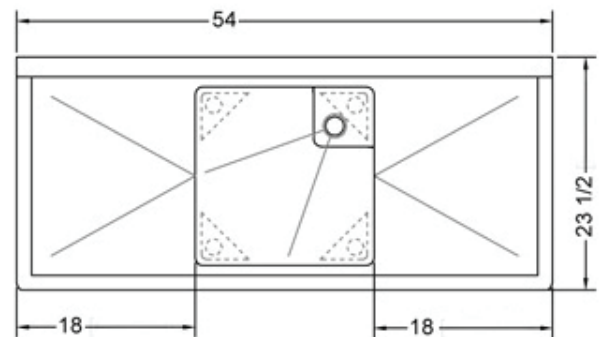

18" x 18" ACIER INOXYDABLE

ÉVIER SIMPLE ÉGOUTTOIR DES DEUX COTÉS

TSS-1818-RL18

2022RV.1

CARACTÉRISTIQUES

- ✓ Fait d'acier inoxydable de calibre 18, grade 430
- ✓ Dimensions: 54" x 23^{1/2}" x 35^{1/2}" avec dossier 5"
- ✓ Pied, pattes et socles en inox
- ✓ Drain en coin inclus

ACCESSOIRES OPTIONNELS

- ✓ Robinet Mural
- ✓ Panier à vaisselle souillée
- ✓ Tablettes murales
- ✓ Table à vaisselle propre

TSS-1818-RL18: ÉGOUTTOIR DES DEUX COTÉS

ASSEMBLAGE/SUPPORT

PLUS DE PRODUITS

[f](#) Nous sommes sur les réseaux sociaux [ig](#)