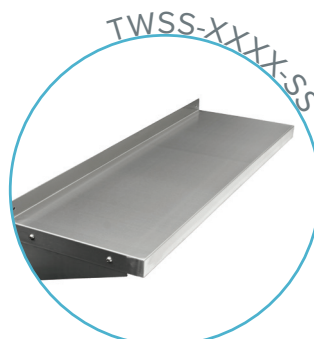

18" x 18" ACIER INOXYDABLE

ÉVIER SIMPLE ÉGOUTTOIR DES DEUX COTÉS

TSS-1818-RL18

2022RV.1

CARACTÉRISTIQUES

- ✓ Fait d'acier inoxydable de calibre 18, grade 430
- ✓ Dimensions: 54" x 23^{1/2}" x 35^{1/2}" avec dossier 5"
- ✓ Pied, pattes et socles en inox
- ✓ Drain en coin inclus

ACCESSOIRES OPTIONNELS

- ✓ Robinet Mural
- ✓ Panier à vaisselle souillée
- ✓ Tablettes murales
- ✓ Table à vaisselle propre

TSS-1818-RL18: ÉGOUTTOIR DES DEUX COTÉS

ASSEMBLAGE/SUPPORT

PLUS DE PRODUITS

[f](#) Nous sommes sur les réseaux sociaux [ig](#)