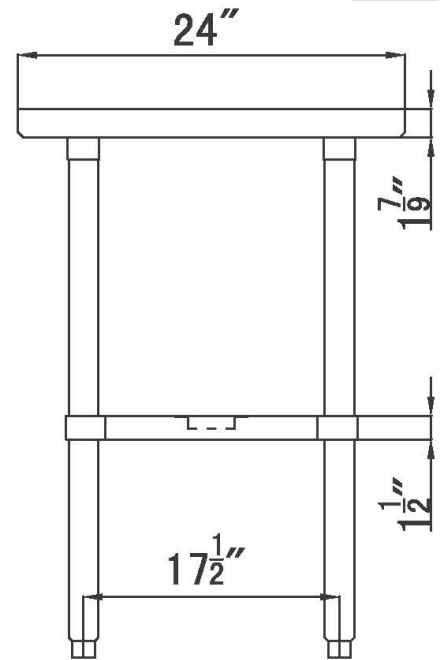

ASSEMBLAGE/SUPPORT

f Nous sommes sur les réseaux sociaux **ig**

1.800.567.3620 | WWW.THORINOX.COM

PLUS DE PRODUITS