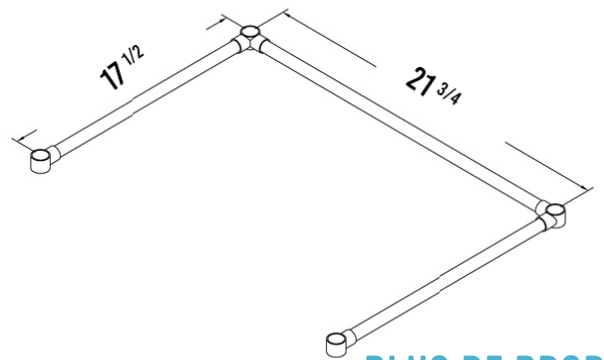

### CARACTÉRISTIQUES

- ✓ Faite avec de l'acier inoxydable de calibre 18, grade 430
- ✓ Dimensions : 30" x 24" x 34"
- ✓ Étagère inférieure de 21<sup>3/4</sup>" x 17<sup>1/2</sup>" x 1<sup>5/8</sup>" inclus
- ✓ Capacité de chargement: haut: 330lbs bas: 110lbs
- ✓ Design démontable: facile à assembler
- ✓ Dimensions du colis 26" x 32" x 4"

### ACCESSOIRES OPTIONNELS

- ✓ Kit barres de renforcement
- ✓ Tablette en acier inoxydable
- ✓ Tiroir en acier inoxydable simple ou double
- ✓ Ensemble de roulettes pivotantes, 2 régulières + 2 avec frein
- ✓ Pattes réglable en acier inoxydable (max 2" pour une hauteur totale de 36")
- ✓ Tablette double