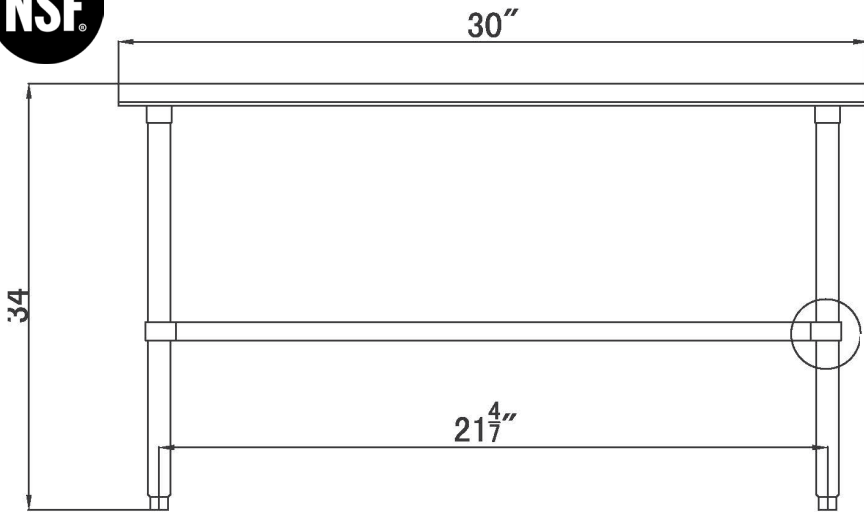

### CARACTÉRISTIQUES

- ✓ Faite avec de l'acier inoxydable de calibre 18, grade 430
- ✓ Dimensions : 30" x 24" x 34"
- ✓ Étagère inférieure de 21<sup>3/4</sup>" x 17<sup>1/2</sup>" x 1<sup>5/8</sup>" inclus
- ✓ Capacité de chargement: haut: 330lbs bas: 110lbs
- ✓ Design démontable: facile à assembler
- ✓ Dimensions du colis 26" x 32" x 4"

### ACCESSOIRES OPTIONNELS

- ✓ Kit barres de renforcement
- ✓ Tablette en acier inoxydable
- ✓ Tiroir en acier inoxydable simple ou double
- ✓ Ensemble de roulettes pivotantes, 2 régulières + 2 avec frein
- ✓ Pattes réglable en acier inoxydable (max 2" pour une hauteur totale de 36")
- ✓ Tablette double