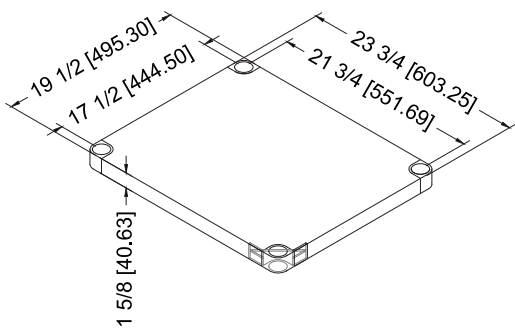

### CARACTÉRISTIQUES

- ✓ Faite avec de l'acier inoxydable de calibre 18, grade 430
- ✓ Dimensions : 30" x 24" x 34"
- ✓ Étagère inférieure de 21<sup>3/4</sup>" x 17<sup>1/2</sup>" x 1<sup>5/8</sup>" inclus
- ✓ Capacité de chargement: haut: 330lbs bas: 110lbs
- ✓ Design démontable: facile à assembler
- ✓ Dimensions du colis 26" x 32" x 4"

### ACCESSOIRES OPTIONNELS

- ✓ Kit barres de renforcement
- ✓ Tablette en acier inoxydable
- ✓ Tiroir en acier inoxydable simple ou double
- ✓ Ensemble de roulettes pivotantes, 2 régulières + 2 avec frein
- ✓ Pattes réglable en acier inoxydable (max 2" pour une hauteur totale de 36")
- ✓ Tablette double