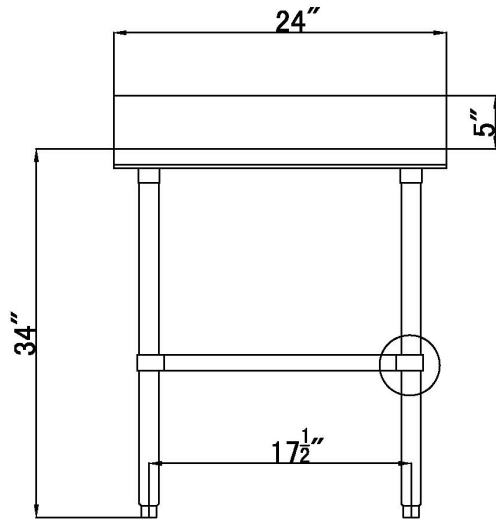

# 30" x 24" INOXIDABLE TABLE DE TRAVAIL DSST-3024-BK

2022RV.1

## CARACTÉRISTIQUES

- ✓ **Faite avec de l'acier inoxydable de calibre 18, grade 430**
- ✓ **Dimensions : 30" x 24" x 34" avec dossier 5"**
- ✓ **Étagère inférieure de 23<sup>1</sup>/<sub>2</sub>" x 21<sup>3</sup>/<sub>4</sub>" x 1<sup>5</sup>/<sub>8</sub>" inclus**
- ✓ **Capacité de chargement: haut: 330lbs bas: 110lbs**
- ✓ **Design démontable: facile à assembler**
- ✓ **Dimensions du colis 32" x 26" x 4"**

## ACCESSOIRES OPTIONNELS

- ✓ **Kit barres de renforcement**
- ✓ **Tablette en acier inoxydable**
- ✓ **Tiroir inox simple ou double**
- ✓ **Ensemble de roulettes pivotantes, 2 régulières + 2 avec frein**
- ✓ **Pattes réglable en acier inoxydable (max 2" pour une hauteur totale de 36")**