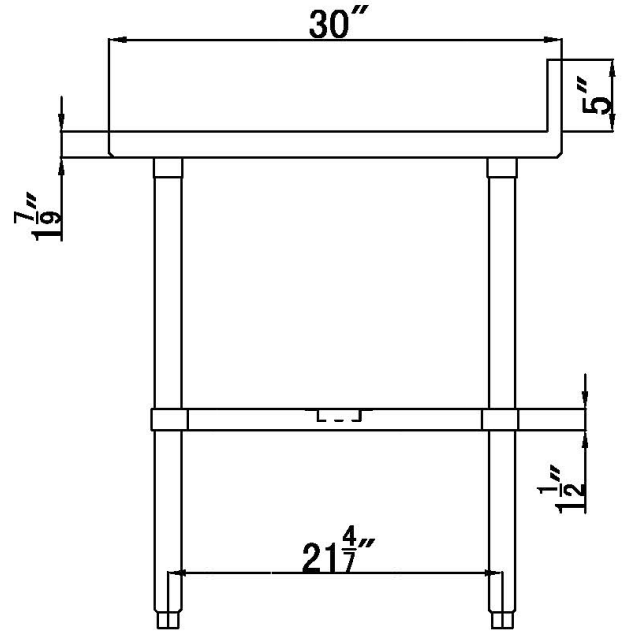

# 30" x 24" INOXIDABLE TABLE DE TRAVAIL DSST-3024-BK

2022RV.1

## CARACTÉRISTIQUES

- ✓ **Faite avec de l'acier inoxydable de calibre 18, grade 430**
- ✓ **Dimensions : 30" x 24" x 34" avec dossier 5"**
- ✓ **Étagère inférieure de 23<sup>1</sup>/<sub>2</sub>" x 21<sup>3</sup>/<sub>4</sub>" x 1<sup>5</sup>/<sub>8</sub>" inclus**
- ✓ **Capacité de chargement: haut: 330lbs bas: 110lbs**
- ✓ **Design démontable: facile à assembler**
- ✓ **Dimensions du colis 32" x 26" x 4"**

## ACCESSOIRES OPTIONNELS

- ✓ **Kit barres de renforcement**
- ✓ **Tablette en acier inoxydable**
- ✓ **Tiroir inox simple ou double**
- ✓ **Ensemble de roulettes pivotantes, 2 régulières + 2 avec frein**
- ✓ **Pattes réglable en acier inoxydable (max 2" pour une hauteur totale de 36")**