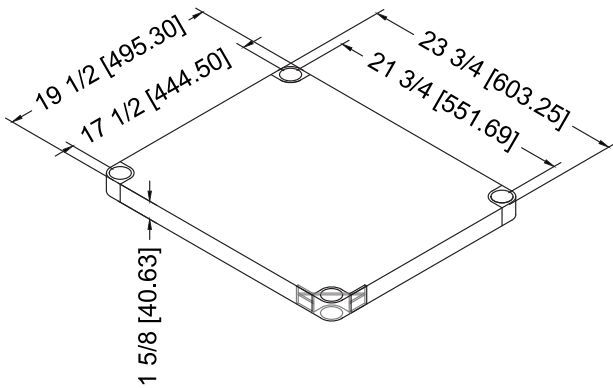

## CARACTÉRISTIQUES

- ✓ **Faite avec de l'acier inoxydable de calibre 18, grade 430**
- ✓ **Dimensions : 30" x 24" x 34" avec dossier 5"**
- ✓ **Étagère inférieure de 23<sup>1</sup>/<sub>2</sub>" x 21<sup>3</sup>/<sub>4</sub>" x 1<sup>5</sup>/<sub>8</sub>" inclus**
- ✓ **Capacité de chargement: haut: 330lbs bas: 110lbs**
- ✓ **Design démontable: facile à assembler**
- ✓ **Dimensions du colis 32" x 26" x 4"**

## ACCESSOIRES OPTIONNELS

- ✓ **Kit barres de renforcement**
- ✓ **Tablette en acier inoxydable**
- ✓ **Tiroir inox simple ou double**
- ✓ **Ensemble de roulettes pivotantes, 2 régulières + 2 avec frein**
- ✓ **Pattes réglable en acier inoxydable (max 2" pour une hauteur totale de 36")**