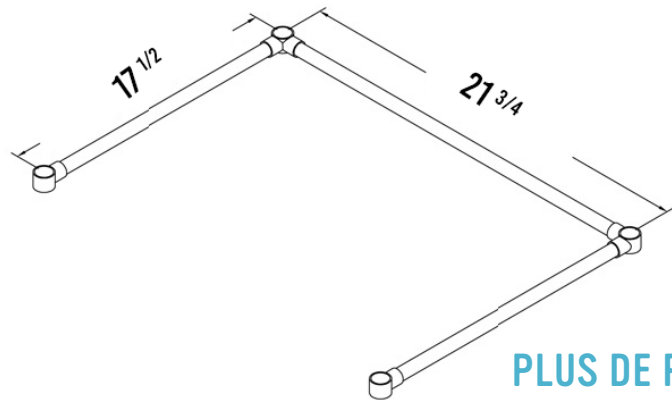

# 30" x 24" INOXIDABLE TABLE DE TRAVAIL DSST-3024-BK

2022RV.1

## CARACTÉRISTIQUES

- ✓ **Faite avec de l'acier inoxydable de calibre 18, grade 430**
- ✓ **Dimensions : 30" x 24" x 34" avec dossier 5"**
- ✓ **Étagère inférieure de 23<sup>1</sup>/<sub>2</sub>" x 21<sup>3</sup>/<sub>4</sub>" x 1<sup>5</sup>/<sub>8</sub>" inclus**
- ✓ **Capacité de chargement: haut: 330lbs bas: 110lbs**
- ✓ **Design démontable: facile à assembler**
- ✓ **Dimensions du colis 32" x 26" x 4"**

## ACCESSOIRES OPTIONNELS

- ✓ **Kit barres de renforcement**
- ✓ **Tablette en acier inoxydable**
- ✓ **Tiroir inox simple ou double**
- ✓ **Ensemble de roulettes pivotantes, 2 régulières + 2 avec frein**
- ✓ **Pattes réglable en acier inoxydable (max 2" pour une hauteur totale de 36")**