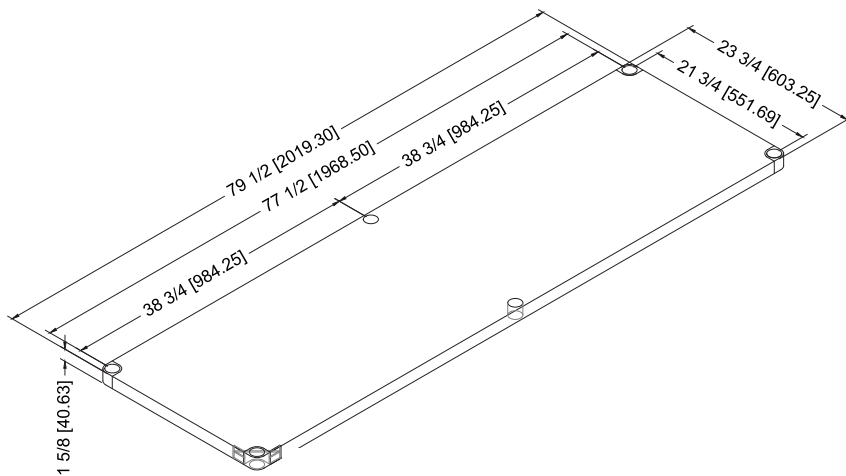

### CARACTÉRISTIQUES

- ✓ Faite avec de l'acier inoxydable de calibre 18, grade 430
- ✓ Dimensions : 24" x 84" x 34"
- ✓ Étagère inférieure de 15<sup>7/8</sup>" x 79<sup>1/2</sup>" x 1<sup>5/8</sup>" inclus
- ✓ Capacité de chargement: haut: 330lbs bas: 110lbs
- ✓ Design démontable: facile à assembler
- ✓ Dimensions du colis 86

### ACCESSOIRES OPTIONNELS

- ✓ Kit barres de renforcement
- ✓ Tablette en acier inoxydable
- ✓ Tiroir en acier inoxydable simple ou double
- ✓ Ensemble de roulettes pivotantes, 2 régulières + 2 avec frein
- ✓ Pattes réglable en acier inoxydable (max 2" pour une hauteur totale de 36")
- ✓ Tablette double