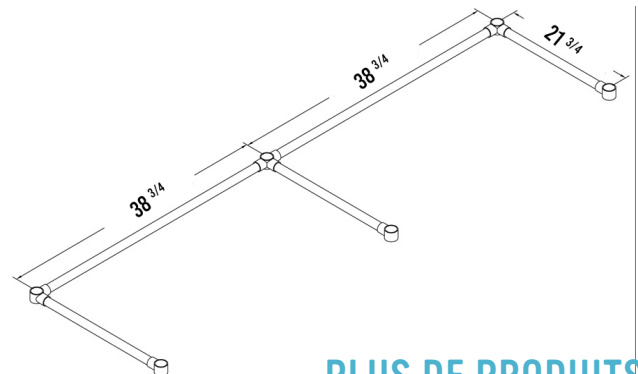

### CARACTÉRISTIQUES

- ✓ Faite avec de l'acier inoxydable de calibre 18, grade 430
- ✓ Dimensions : 24" x 84" x 34"
- ✓ Étagère inférieure de 15<sup>7/8</sup>" x 79<sup>1/2</sup>" x 1<sup>5/8</sup>" inclus
- ✓ Capacité de chargement: haut: 330lbs bas: 110lbs
- ✓ Design démontable: facile à assembler
- ✓ Dimensions du colis 86

### ACCESSOIRES OPTIONNELS

- ✓ Kit barres de renforcement
- ✓ Tablette en acier inoxydable
- ✓ Tiroir en acier inoxydable simple ou double
- ✓ Ensemble de roulettes pivotantes, 2 régulières + 2 avec frein
- ✓ Pattes réglable en acier inoxydable (max 2" pour une hauteur totale de 36")
- ✓ Tablette double