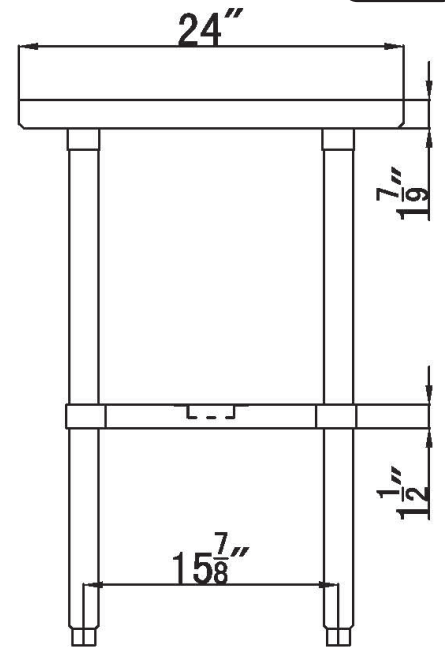

ASSEMBLAGE/SUPPORT

f Nous sommes sur les réseaux sociaux

1.800.567.3620 | WWW.THORINOX.COM

PLUS DE PRODUITS