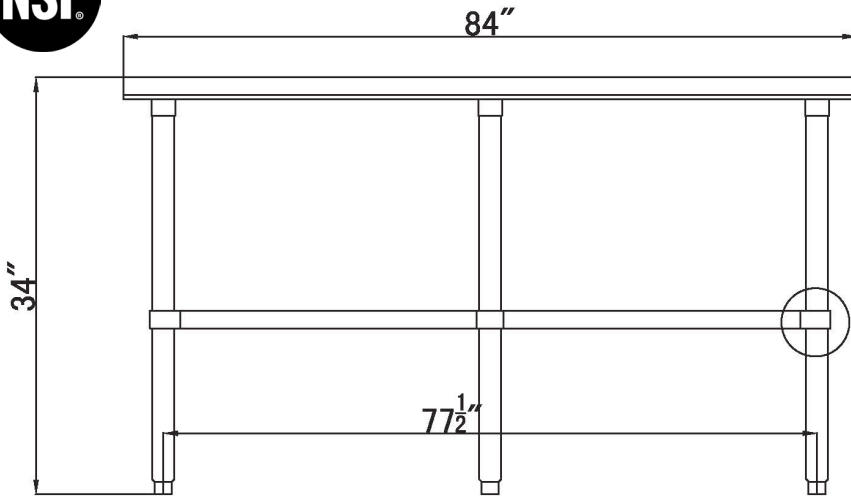

### CARACTÉRISTIQUES

- ✓ Faite avec de l'acier inoxydable de calibre 18, grade 430
- ✓ Dimensions : 24" x 84" x 34"
- ✓ Étagère inférieure de 15<sup>7/8</sup>" x 79<sup>1/2</sup>" x 1<sup>5/8</sup>" inclus
- ✓ Capacité de chargement: haut: 330lbs bas: 110lbs
- ✓ Design démontable: facile à assembler
- ✓ Dimensions du colis 86

### ACCESSOIRES OPTIONNELS

- ✓ Kit barres de renforcement
- ✓ Tablette en acier inoxydable
- ✓ Tiroir en acier inoxydable simple ou double
- ✓ Ensemble de roulettes pivotantes, 2 régulières + 2 avec frein
- ✓ Pattes réglable en acier inoxydable (max 2" pour une hauteur totale de 36")
- ✓ Tablette double