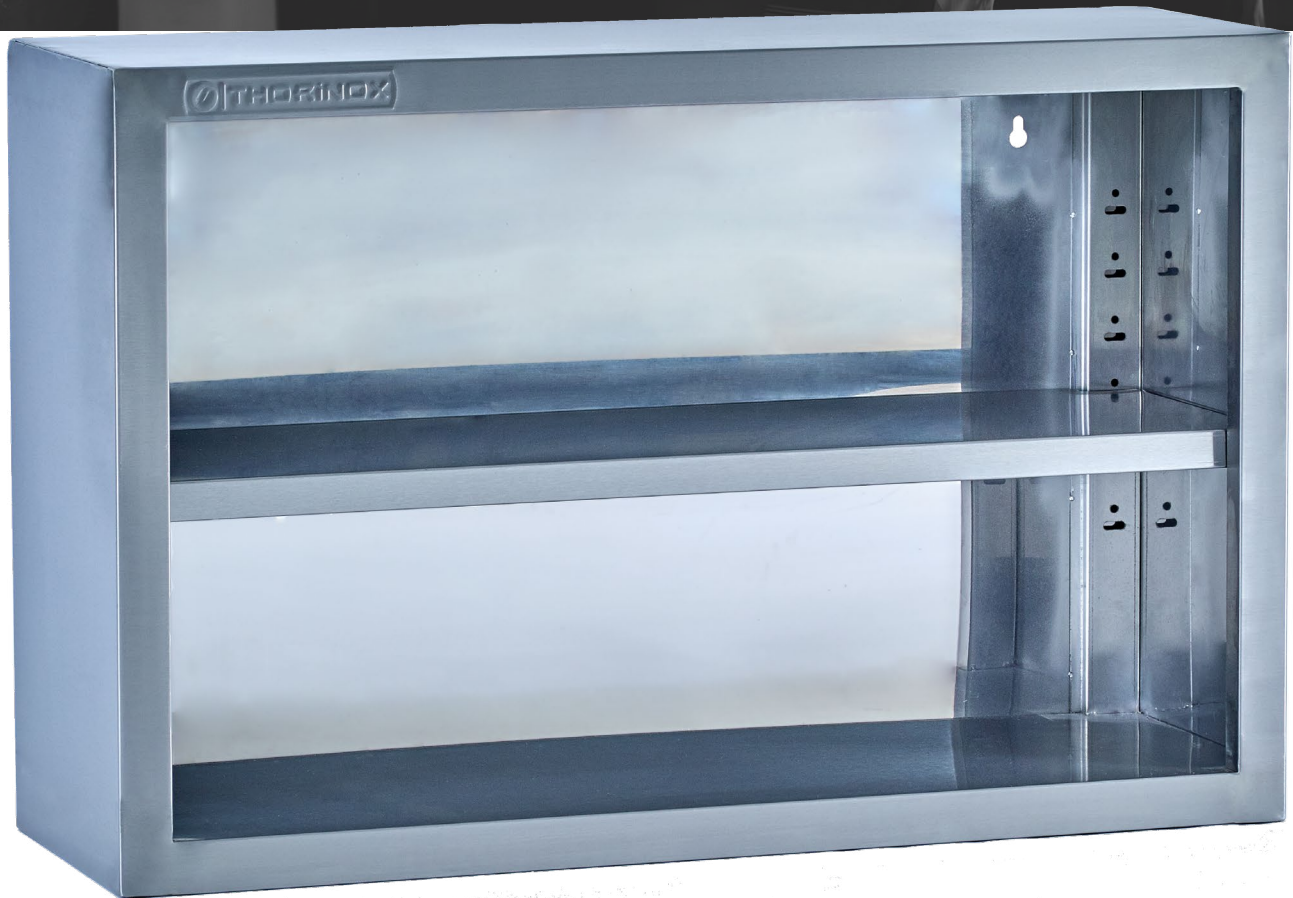

# CABINET MURAL OUVERT

### CARACTÉRISTIQUES

- ✓ Fait d'acier inoxydable de calibre 18, grade 430
- ✓ Dimensions : 48" x 14" x 24"
- ✓ Livré assemblé
- ✓ Tablette du milieu ajustable en acier inoxydable comprise
- ✓ Peut supporter jusqu'à 66 lbs