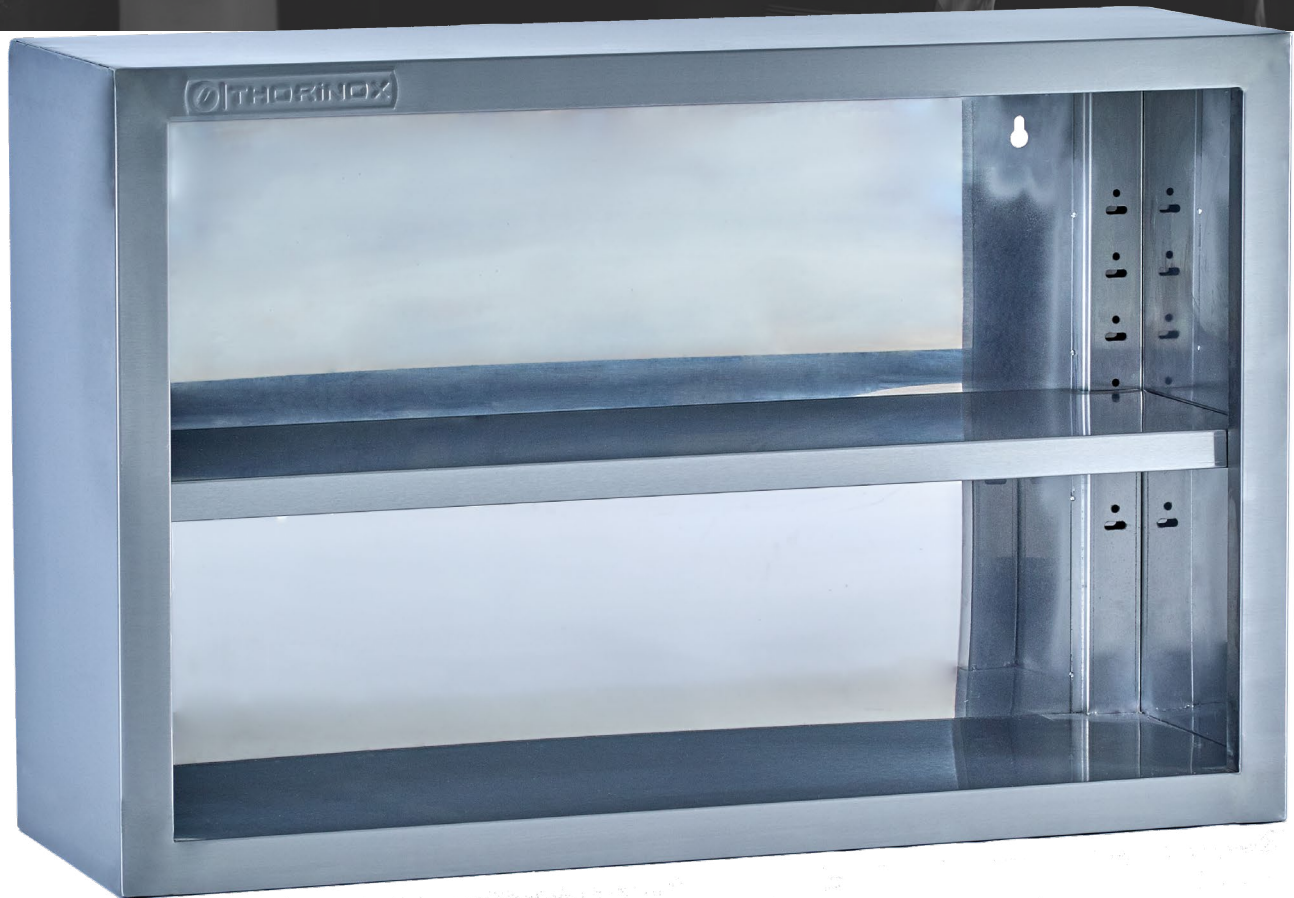

# CABINET MURAL OUVERT

### CARACTÉRISTIQUES

- ✓ Fait d'acier inoxydable de calibre 18, grade 430
- ✓ Dimensions : 36" x 14" x 24"
- ✓ Livré assemblé
- ✓ Tablette du milieu ajustable en acier inoxydable comprise
- ✓ Peut supporter jusqu'à 66 lbs