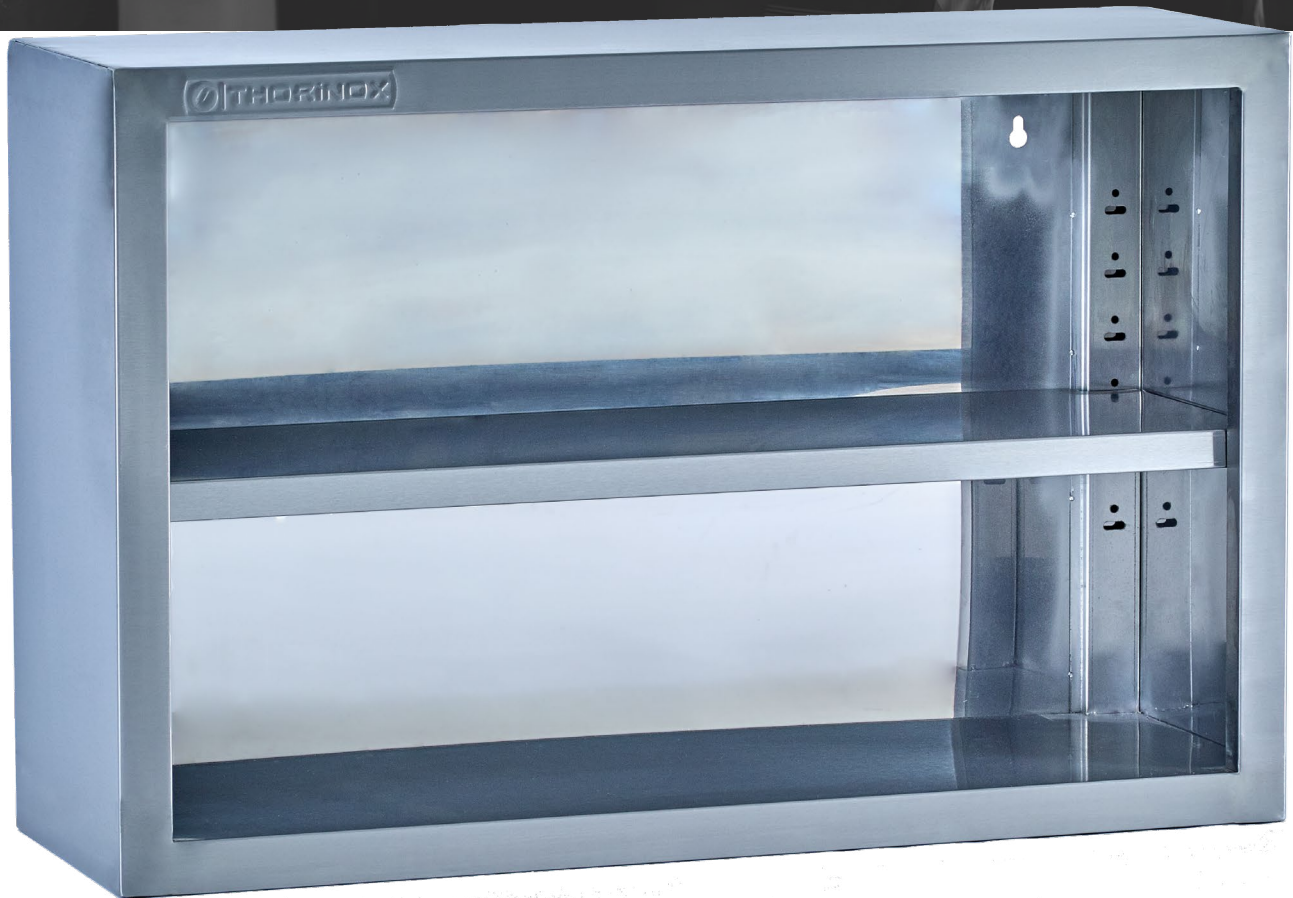

CABINET MURAL OUVERT

TWCO-1248-SS

CARACTÉRISTIQUES

- ✓ Fait d'acier inoxydable de calibre 18, grade 430
- ✓ Dimensions : 48" x 12" x 24"
- ✓ Livré assemblé
- ✓ Tablette du milieu ajustable en acier inoxydable comprise
- ✓ Peut supporter jusqu'à 66 lbs