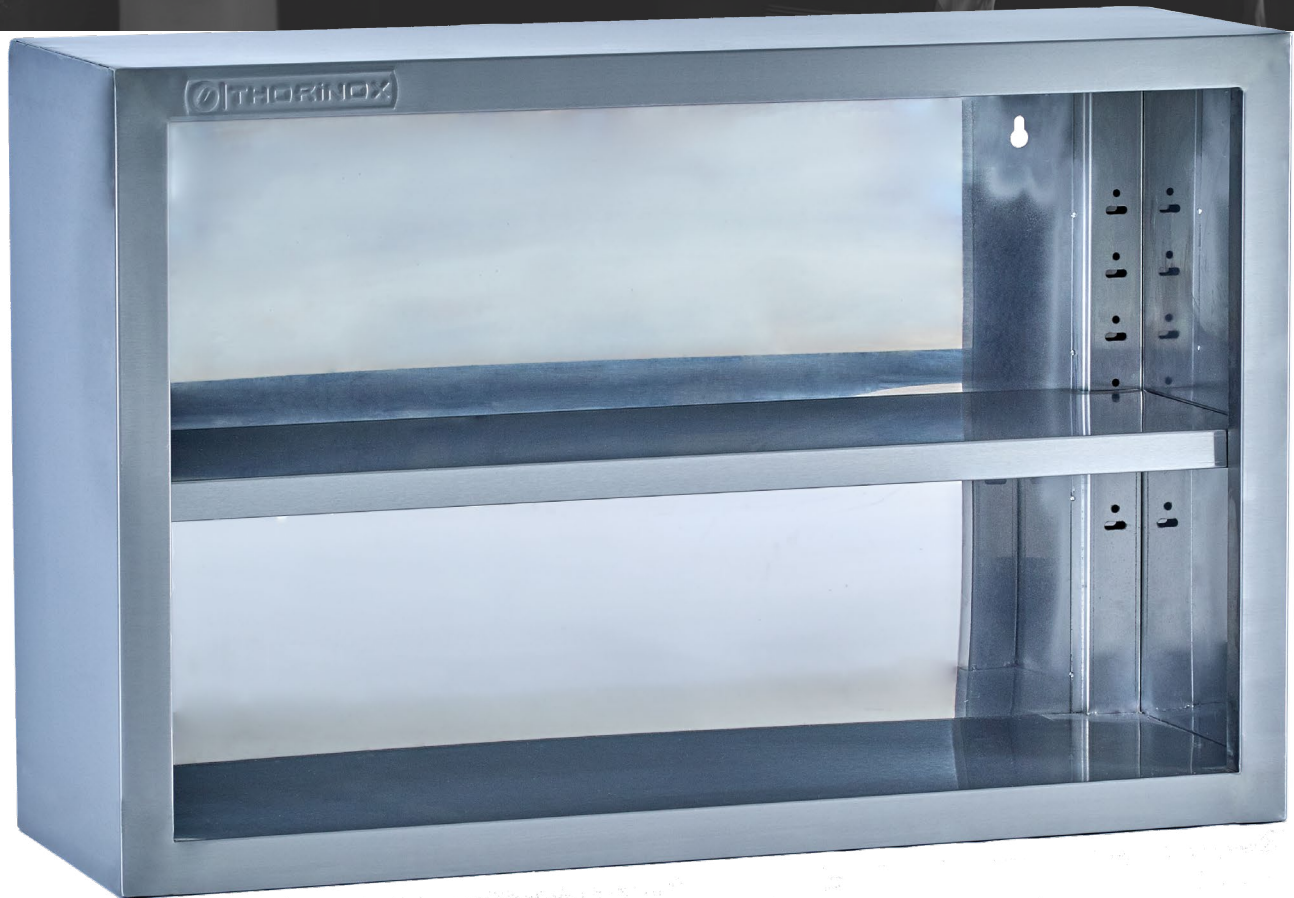

CABINET MURAL OUVERT

TWCO-1236-SS

CARACTÉRISTIQUES

- ✓ Fait d'acier inoxydable de calibre 18, grade 430
- ✓ Dimensions : 36" x 12" x 24"
- ✓ Livré assemblé
- ✓ Tablette du milieu ajustable en acier inoxydable comprise
- ✓ Peut supporter jusqu'à 66 lbs