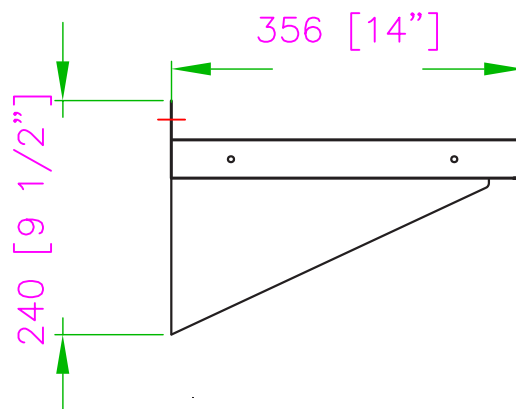

TABLETTE MURALE TWSS-1 460-SS

Caractéristiques

- Tout en acier inoxydable
- Vaste sélection de tailles
- Supports de fixation résistants
- Design mural compact

Distribué par:

DISTEX 

www.distex.ca

Votre partenaire par excellence