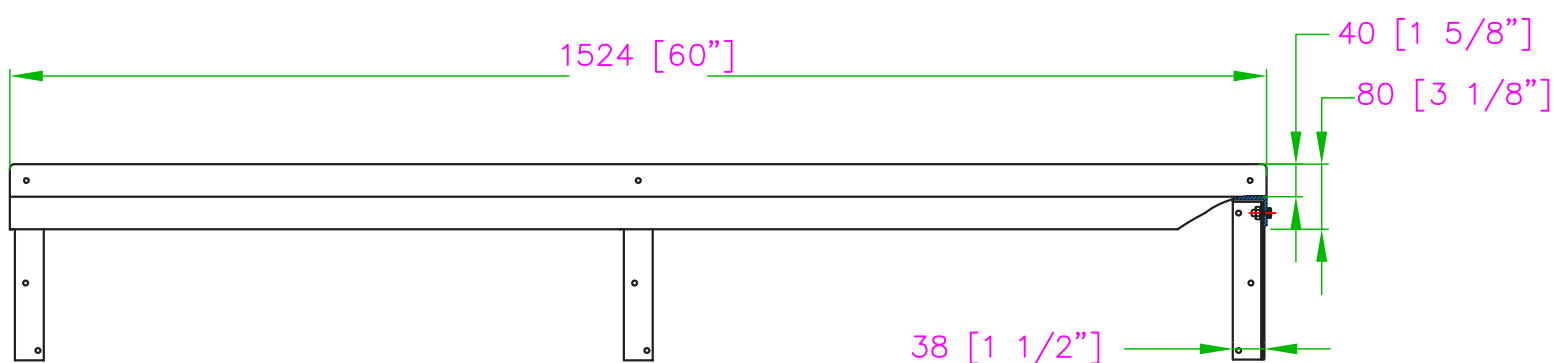

TABLETTE MURALE TWSS-1 460-SS

Caractéristiques

- Tout en acier inoxydable
- Vaste sélection de tailles
- Supports de fixation résistants
- Design mural compact

Distribué par:

DISTEX 

www.distex.ca

Votre partenaire par excellence