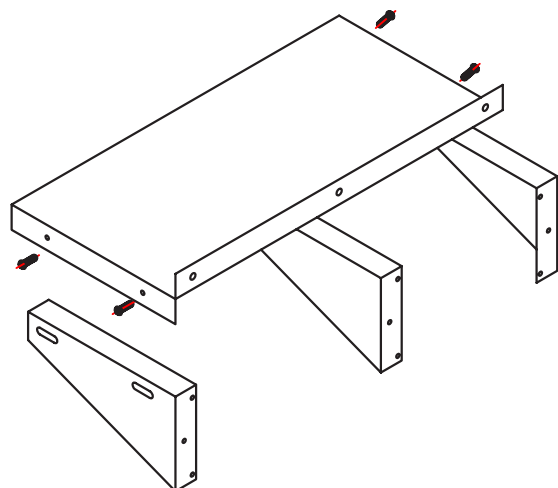

TABLETTE MURALE TWSS-1 460-SS

Caractéristiques

- Tout en acier inoxydable
- Vaste sélection de tailles
- Supports de fixation résistants
- Design mural compact

Distribué par:

DISTEX 

www.distex.ca

Votre partenaire par excellence