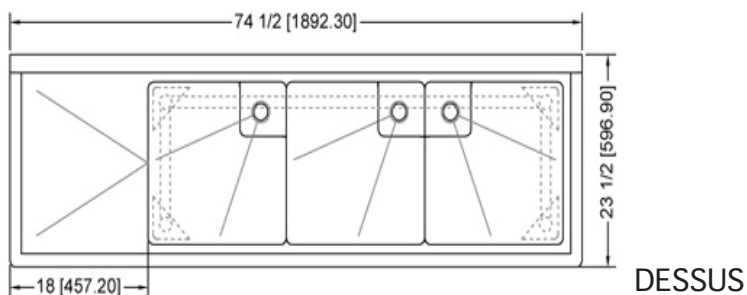

TTS-1818-L18

ÉVIER TRIPLE 18" AVEC ÉGOUTTOIR

Caractéristiques

- Acier inoxydable grade 304
- Joints soudés polis
- Drain avec plis moulé pour un meilleur drainage
- Coins arrondis et rives laminées
- Dossier de 9" avec un retour de 45°
- Calibre 18
- Pattes, barres et pieds en acier inoxydable
- Barres de renforcement comprises