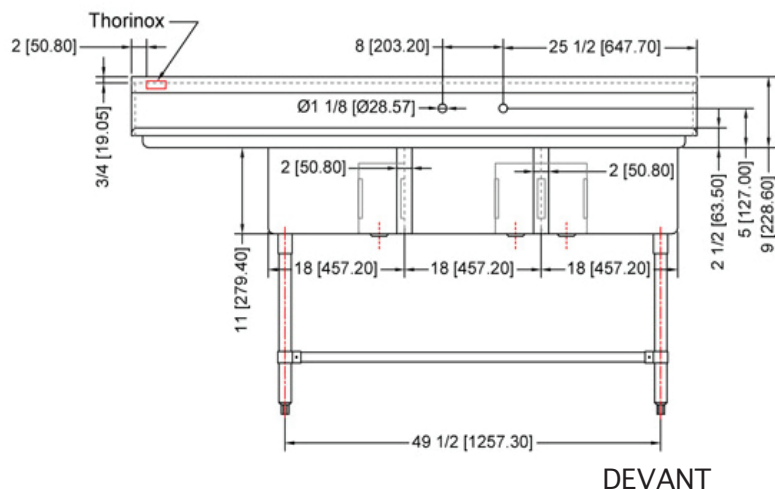

TTS-1818-L18

ÉVIER TRIPLE 18" AVEC ÉGOUTTOIR

Caractéristiques

- Acier inoxydable grade 304
- Joints soudés polis
- Drain avec plis moulé pour un meilleur drainage
- Coins arrondis et rives laminées
- Dossier de 9" avec un retour de 45°
- Calibre 18
- Pattes, barres et pieds en acier inoxydable
- Barres de renforcement comprises