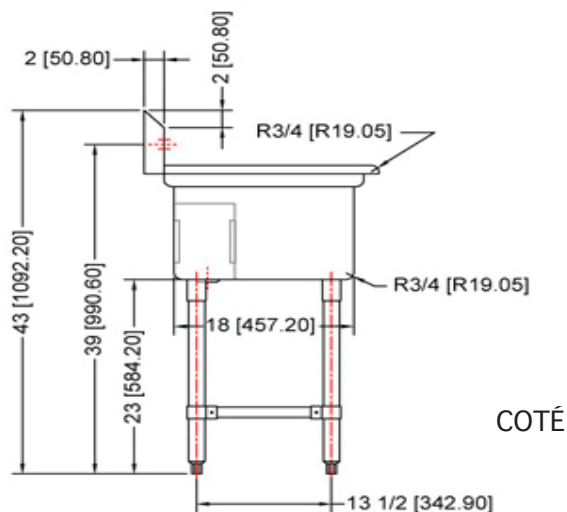

TTS-1818-L18

ÉVIER TRIPLE 18" AVEC ÉGOUTTOIR

Caractéristiques

- Acier inoxydable grade 304
- Joints soudés polis
- Drain avec plis moulé pour un meilleur drainage
- Coins arrondis et rives laminées
- Dossier de 9" avec un retour de 45°
- Calibre 18
- Pattes, barres et pieds en acier inoxydable
- Barres de renforcement comprises