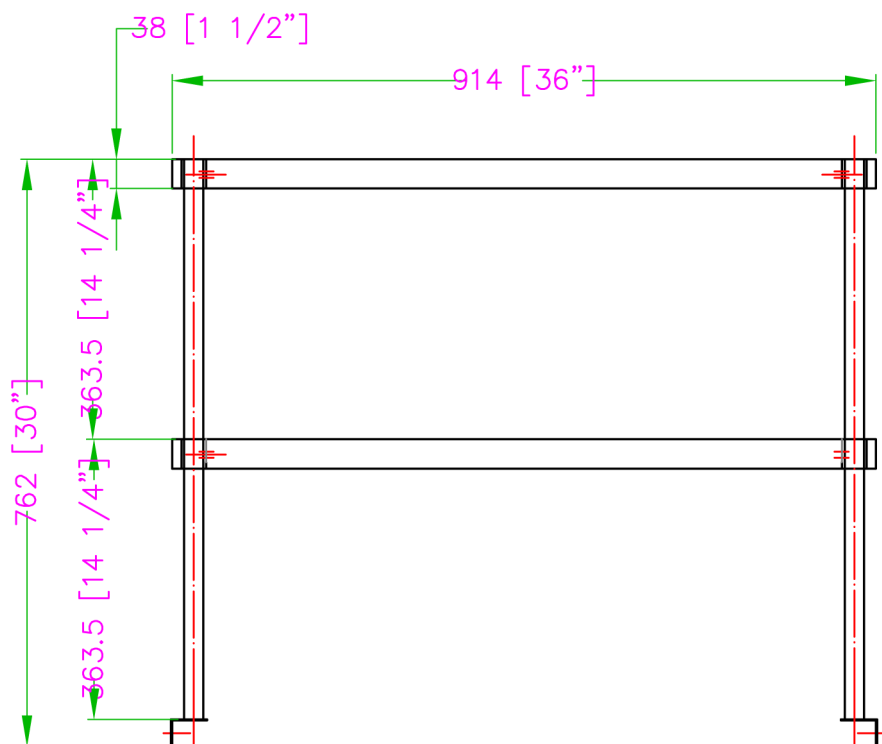

# ÉTAGÈRE DOUBLE TDOS-1436-SS

- Faite avec de l'acier inoxydable de haute qualité (grade 430)
- Facile à assembler
- Calibre 18
- Tablette du milieu ajustable
- Tablette additionnelle disponible en option
- Hauteur: 28.5"