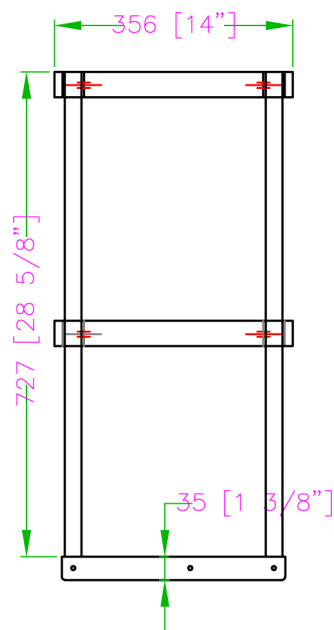

# ÉTAGÈRE DOUBLE TDOS-1436-SS

- Faite avec de l'acier inoxydable de haute qualité (grade 430)
- Facile à assembler
- Calibre 18
- Tablette du milieu ajustable
- Tablette additionnelle disponible en option
- Hauteur: 28.5"