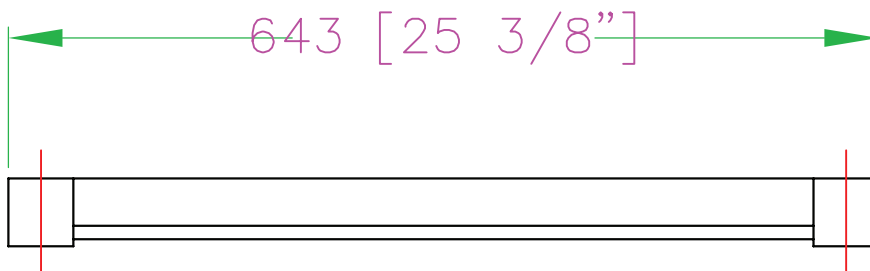

DUS-3030-SS TABLETTE DE TRAVAIL EN ACIER INOXYDABLE

Caractéristiques

- Calibre 18
- Coins solides

Distribué par:

www.distex.ca

Votre partenaire par excellence