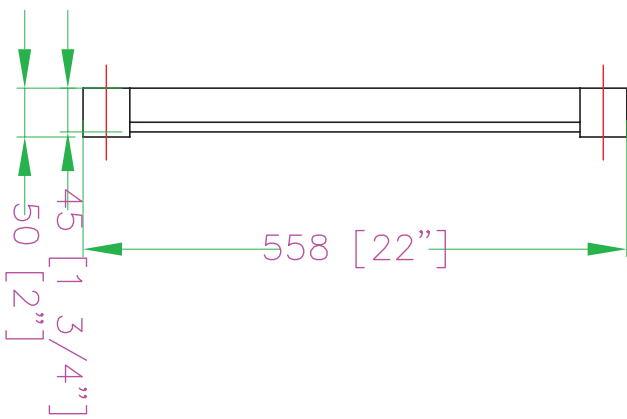

DUS-3030-SS TABLETTE DE TRAVAIL EN ACIER INOXYDABLE

Caractéristiques

- Calibre 18
- Coins solides

Distribué par:

www.distex.ca

Votre partenaire par excellence