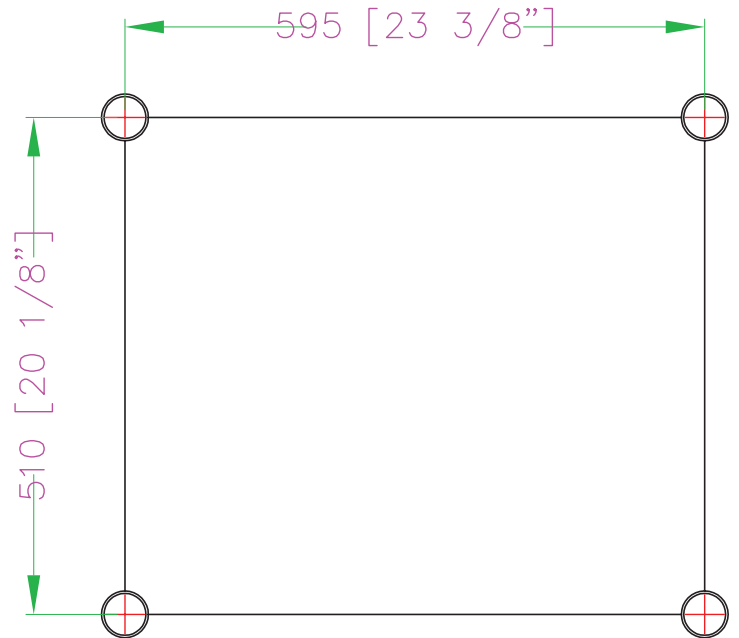

DUS-3030-SS TABLETTE DE TRAVAIL EN ACIER INOXYDABLE

Caractéristiques

- Calibre 18
- Coins solides

Distribué par:

www.distex.ca

Votre partenaire par excellence