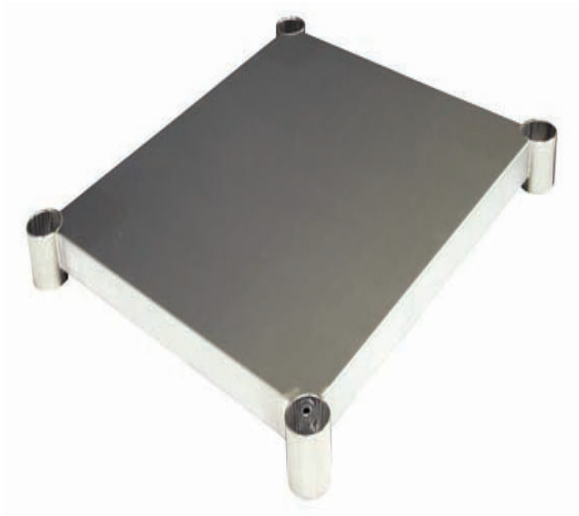

DUS-3030-SS TABLETTE DE TRAVAIL EN ACIER INOXYDABLE

Caractéristiques

- Calibre 18
- Coins solides

Distribué par:

www.distex.ca

Votre partenaire par excellence