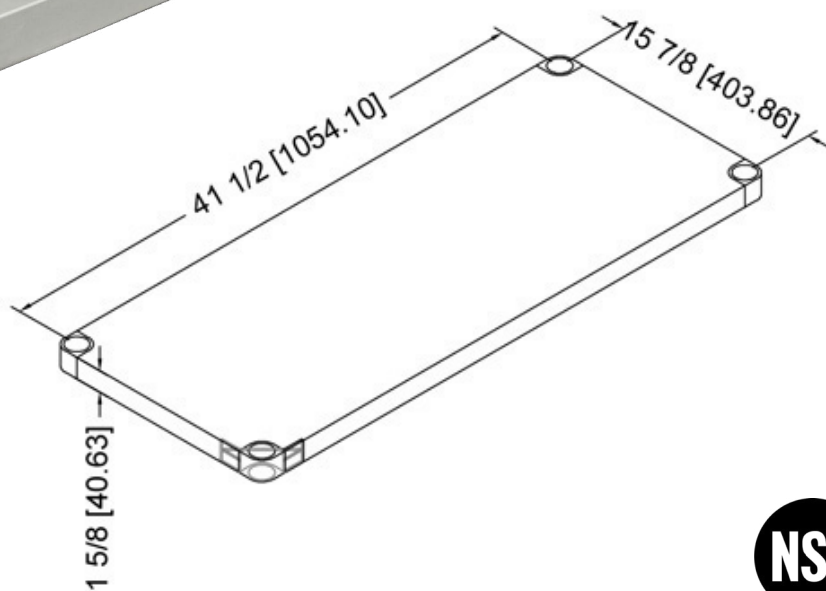

TABLETTE EN ACIER GALVANISÉ

DUS-2448-GS

CARACTÉRISTIQUES

- ✓ Dimensions : 48" x 24"
- ✓ Fait d'acier galvanisé

- ✓ Coins non-soudés
- ✓ Supporte un maximum de 365 lbs