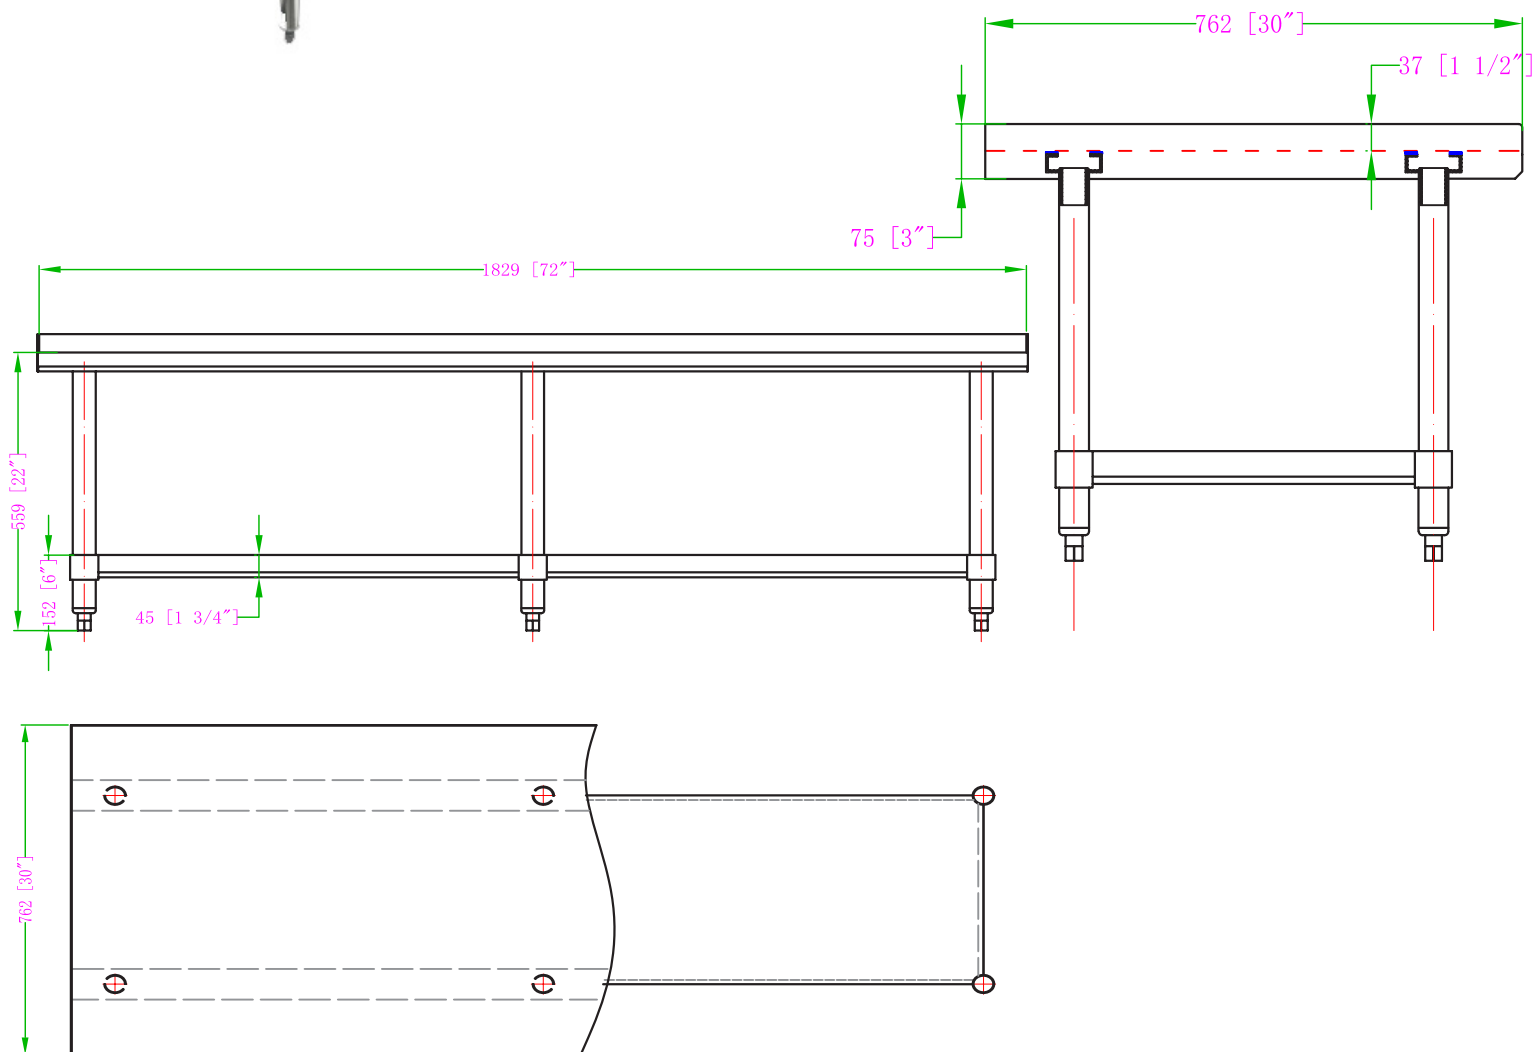

Distribué par:

www.distex.ca

Votre partenaire par excellence