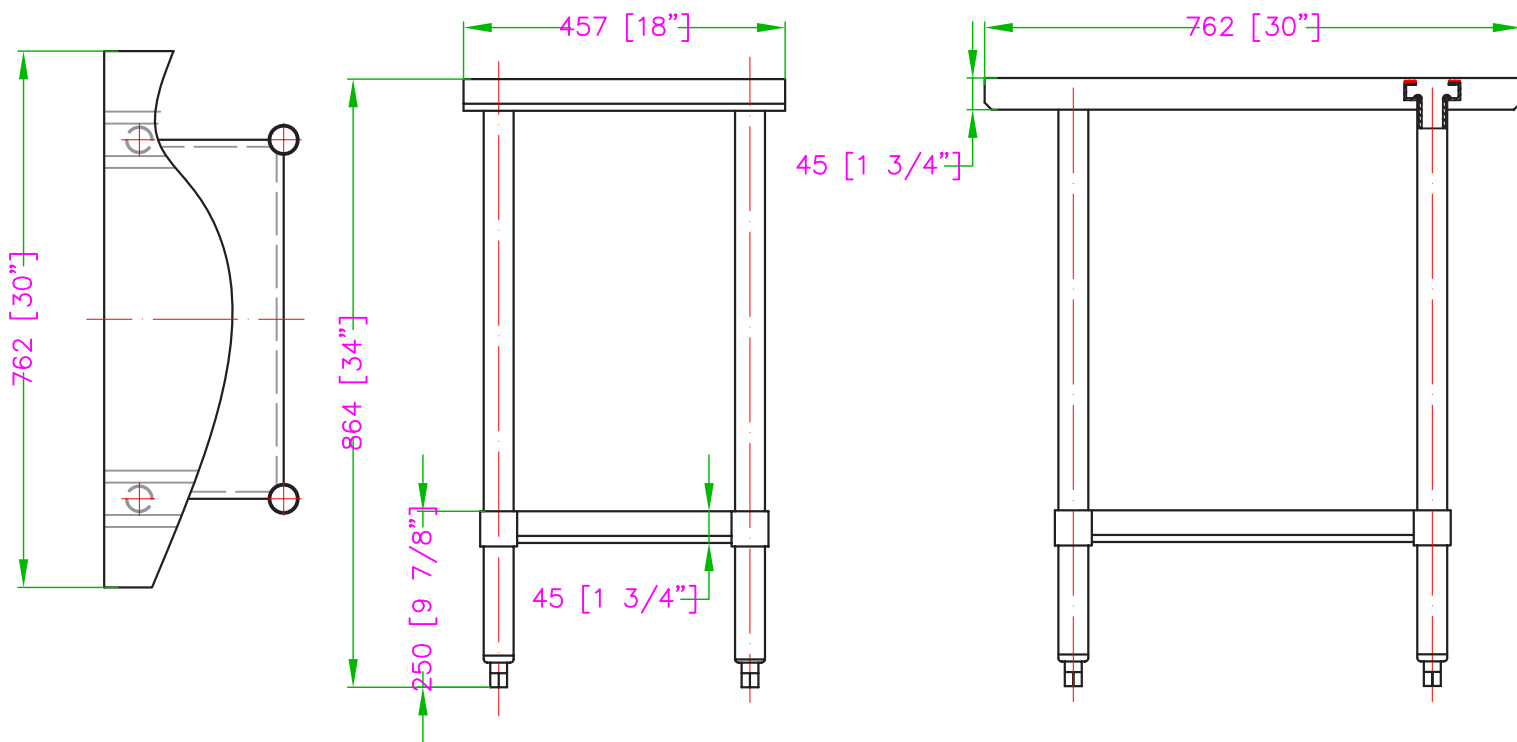

Caractéristiques

- Fait en acier inoxydable de grade 430
- Facile à assembler
- Hauteur de 34"
- Calibre 18
- Poids à l'expédition économique

Options

- Tablette supplémentaire en acier inoxydable
- Pieds ajustables en acier inoxydable
- Ensemble de roues pivotantes
- Barres de renforcement